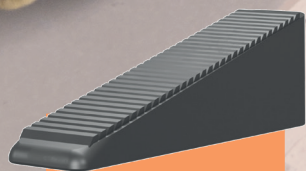

CROISILLONS AUTONIVELLANT

100 PCS
1 MM / 3 MM

39 €
,90

COIN DE NIVÈLEMENT

300 PCS