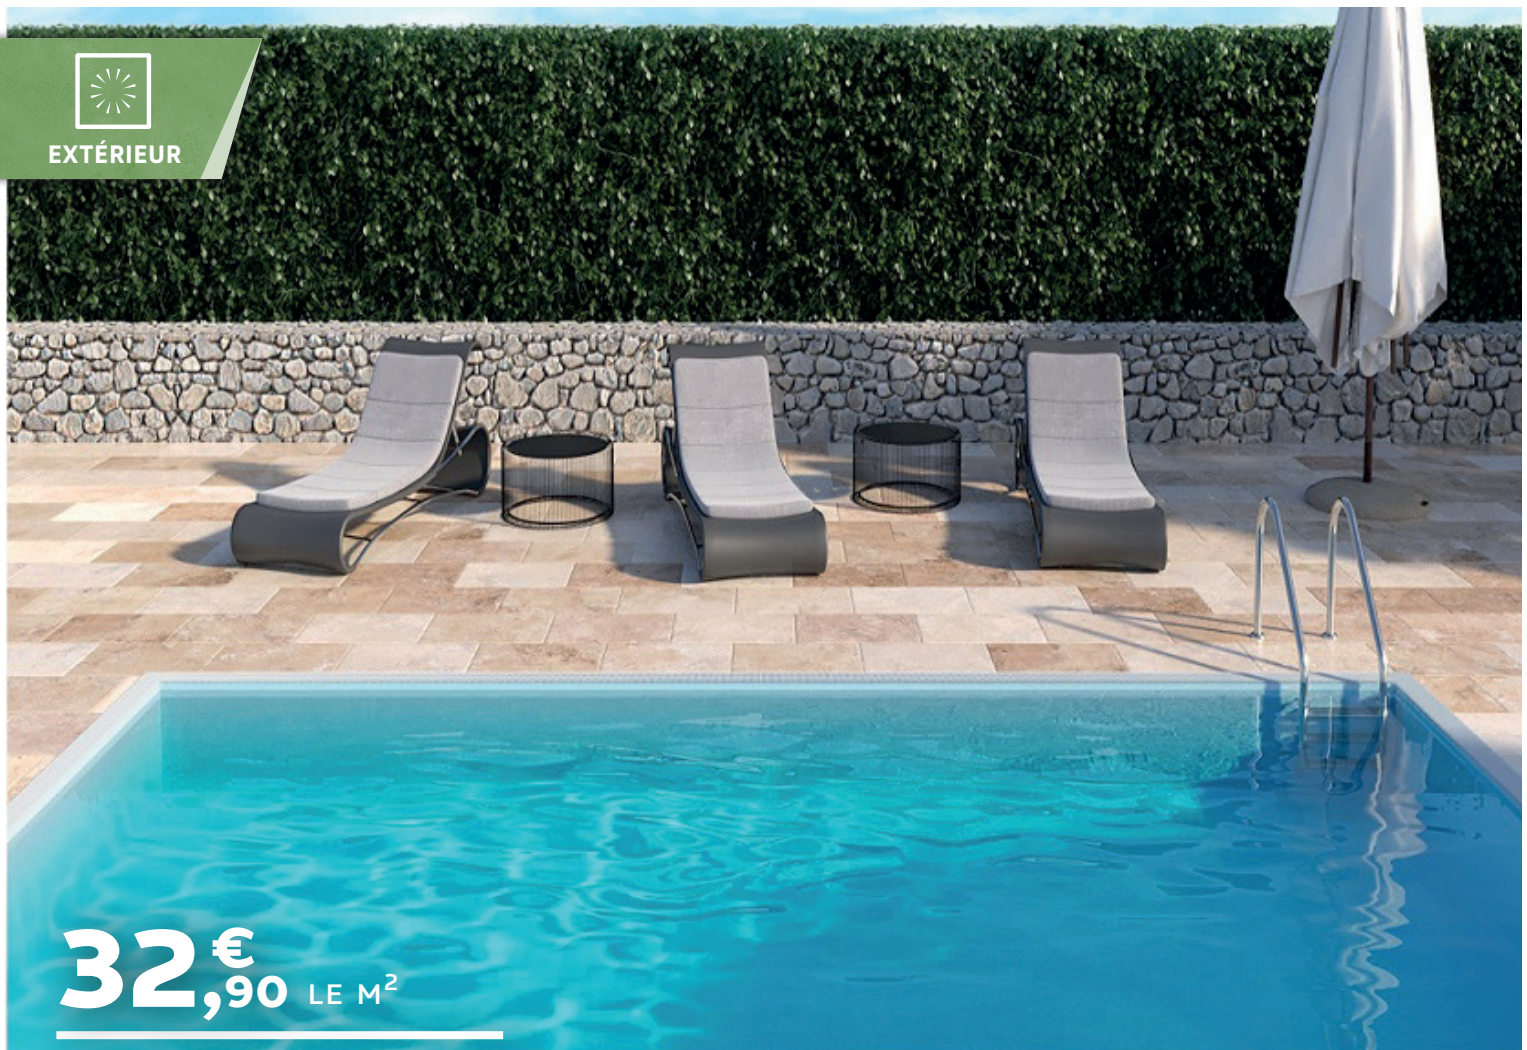

EXTÉRIEUR

32,90 LE M²

PIERRE DE
TRAVERTIN
(CARRELAGE)

ANTIC MIX / PIERRE
40X60 CM

ASPECT
PIERRE

ANTI
DÉRAPANT

ANTIC MIX

PIERRE