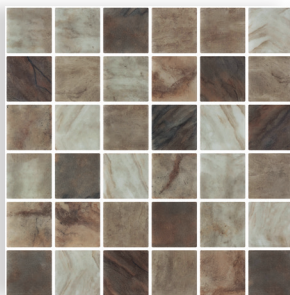

6,90/LA PIÈCE

PENTA
IVET MATTE
31X31 CM