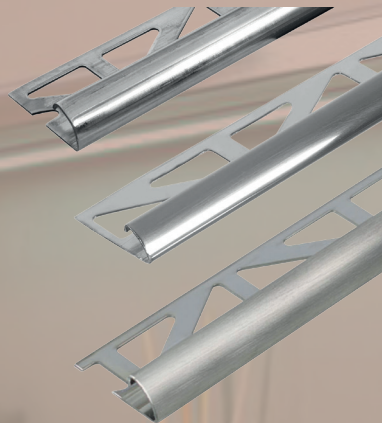

# PROFIL DE FINITION

À PARTIR DE

**6€<sub>90</sub>**

**PROFIL DE  
FINITION**  
CL  
CHANT DROIT

ALUMINIUM NATUREL  
/ ARGENT / INOX  
10 MM / 12,5 MM  
250 CM

À PARTIR DE

**14€<sub>90</sub>**

**PROFIL DE  
FINITION**  
RO  
QUART DE ROND FERMÉ