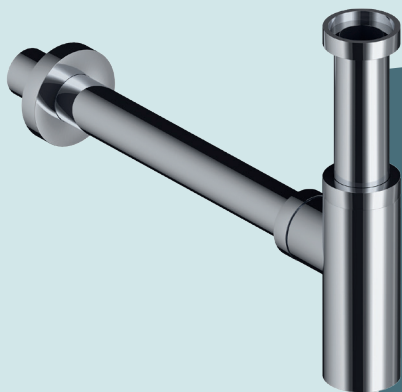

ACCESSOIRES

À PARTIR DE
49€,00

SIPHON

PLUSIEURS COLORIS :
METAL GUN / OR ROSE / OR /
NOIR MAT / CHROME

PLUSIEURS COLORIS :

24€,90

**BONDE
UNIVERSELLE
CLICK CLACK
LAITON
CHROME**