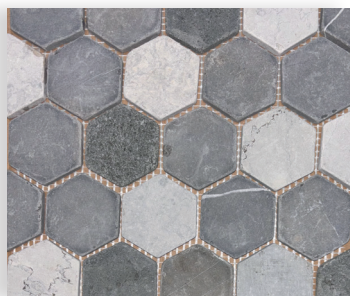

6,90/LA PIÈCE
ESAGONO
BLACK LAVA
30X30 CM

6,90/LA PIÈCE
ESAGONO
MIX BLACK
30X30 CM