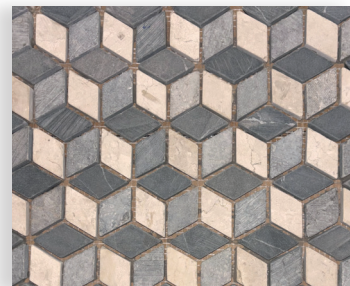

5,90 / LA PIÈCE
MOSAÏQUE 5X5
MIX WHITE LIGHT GREY
30X30 CM

6,90 / LA PIÈCE
CUBIC
MIX WHITE LIGHT GREY
30X30 CM