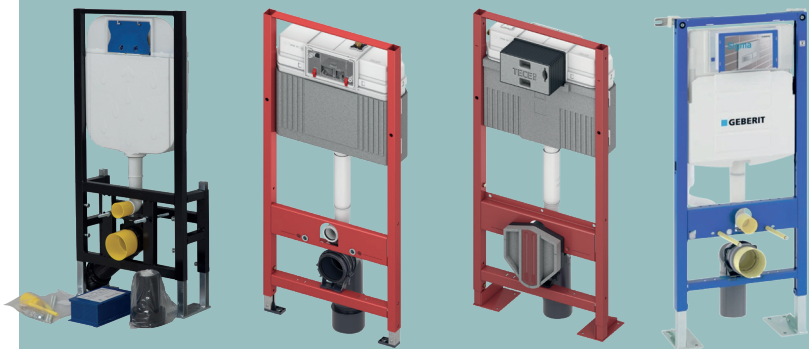

NOS PACKS DE WC SUSPENDUS

1. CHOISISSEZ VOTRE BATI