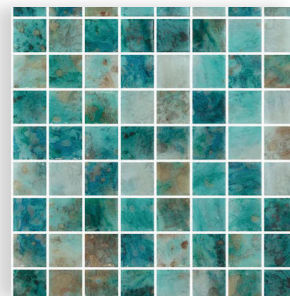

6,90/LA PIÈCE

KRABI
DOT
31X46 CM