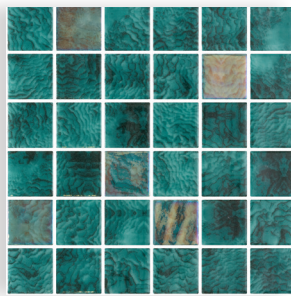

PENTA  
BALI STONE  
31X31 CM

**8,90**/LA PIÈCE

PENTA  
NEW SLATE MATTE  
31X31 CM

**8,90**/LA PIÈCE

PENTA  
DANAË IRIDIS  
31X31 CM

**8,90**/LA PIÈCE

PENTA  
DELBIN IRIDIS  
31X31 CM

**7,90**/LA PIÈCE