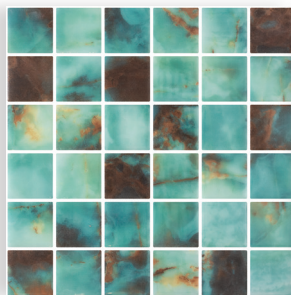

# PÂTE DE VERRE

**6,90**/LA PIÈCE

PENTA  
BORA  
31X31 CM

**6,90**/LA PIÈCE

PENTA  
IVET MATTE  
31X31 CM

**6,90**/LA PIÈCE

PENTA  
MAUI  
31X31 CM

**8,90**/LA PIÈCE