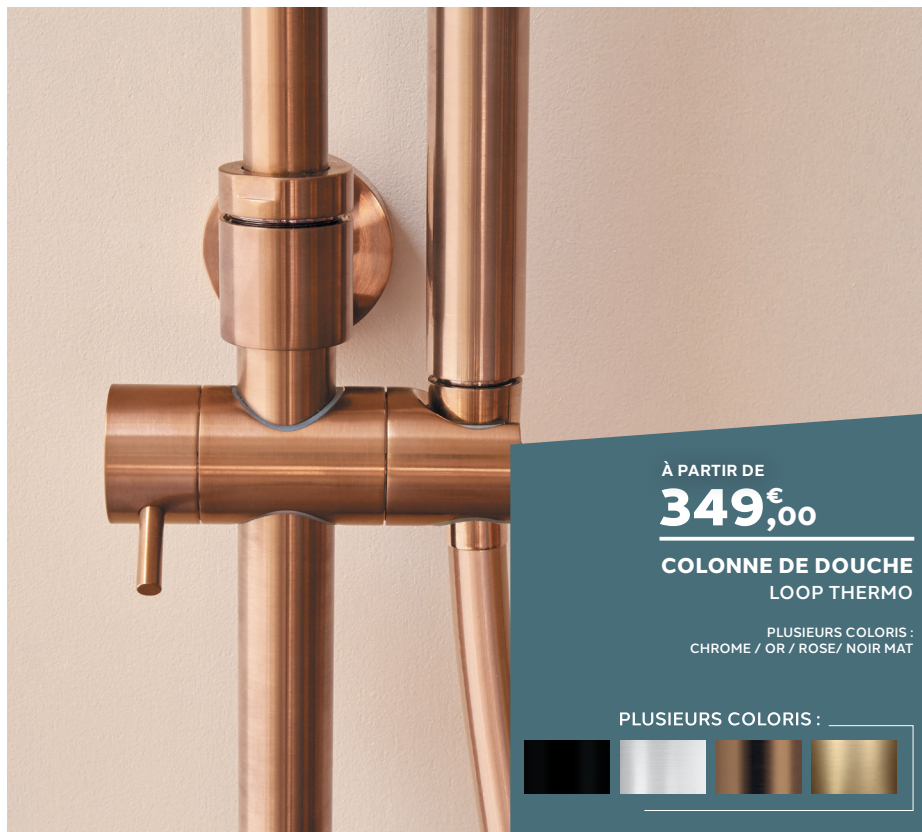

# COLONNE DE DOUCHE

TÊTE DE DOUCHE  
GRAND FORMAT :  
Ø = 30 CM

COLONNE DE DOUCHE  
DE HAUTEUR RÉGLABLE

FLEXIBLE DE DOUCHE  
DE LONGUEUR 150 CM  
EN PVC

À PARTIR DE  
**349,00**

COLONNE DE DOUCHE  
LOOP THERMO