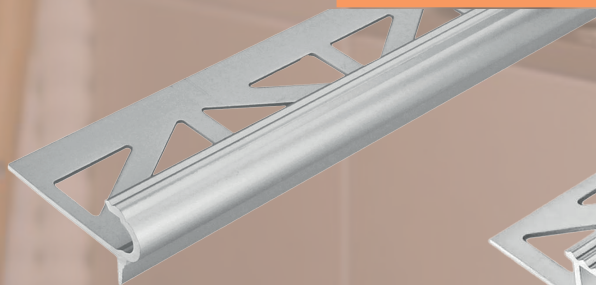

PRODUITS &
ACCESSOIRES

PROFIL DE FINITION

À PARTIR DE

6€₉₀

**PROFIL DE
FINITION**
CL
CHANT DROIT

ALUMINIUM NATUREL
/ ARGENT / INOX
10 MM / 12,5 MM
250 CM

À PARTIR DE

14€₉₀

**PROFIL DE
FINITION**
RO
QUART DE ROND FERMÉ

ALUMINIUM ANODISE / INOX
8 MM / 10 MM / 12,5 MM
250 CM

21€₉₀

**PROFIL DE
FINITION**
SD
NEZ DE MARCHE DECO

ALUMINIUM ANODISE ARGENT
11 MM
250 CM

19€₉₀

**PROFIL DE
FINITION**
SOLID
NEZ DE MARCHE STRIE

ALUMINIUM
110 MM / 90 MM
250 CM