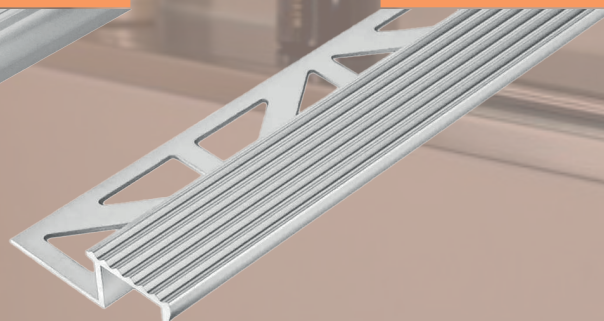

21€₉₀

**PROFIL DE
FINITION**
SD
NEZ DE MARCHE DECO

ALUMINIUM ANODISE ARGENT
11 MM
250 CM