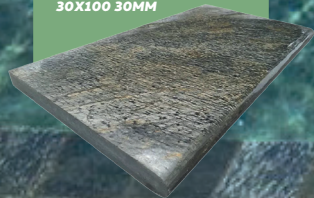

EXTÉRIEUR

À PARTIR DE

24,90 € LE M²

DEOLI

GREEN POLI /
GREEN NATURAL

À PARTIR DE

13,90
/ LA PIÈCE

MARGELLE

DEOLI ARRONDI /
DROITE

GREEN POLI / GREEN
NATURAL / GREEN POLISH
30X100 30MM

ASPECT
PIERRE