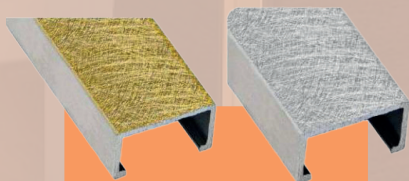

**19,90**

**PROFIL DE FINITION**  
BAGUETTE ALUMINIUM  
ORBITAL

OR / SILVER

**4,50**

**PROFIL DE  
FINITION**  
CORNIÈRE PVC  
D'ANGLE

WHITE / IVORY / BLACK  
25X25 MM

**19,90**

**PROFIL DEFINITION**  
CORNIÈRE D'ANGLE ALUMINIUM