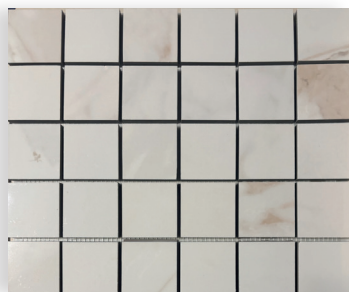

12,90/LA PIÈCE
DESERT
JADE
30X30 CM

12,90/LA PIÈCE
MARSHALL
GOLD BRILLANT
30X30 CM / 5X5 CM