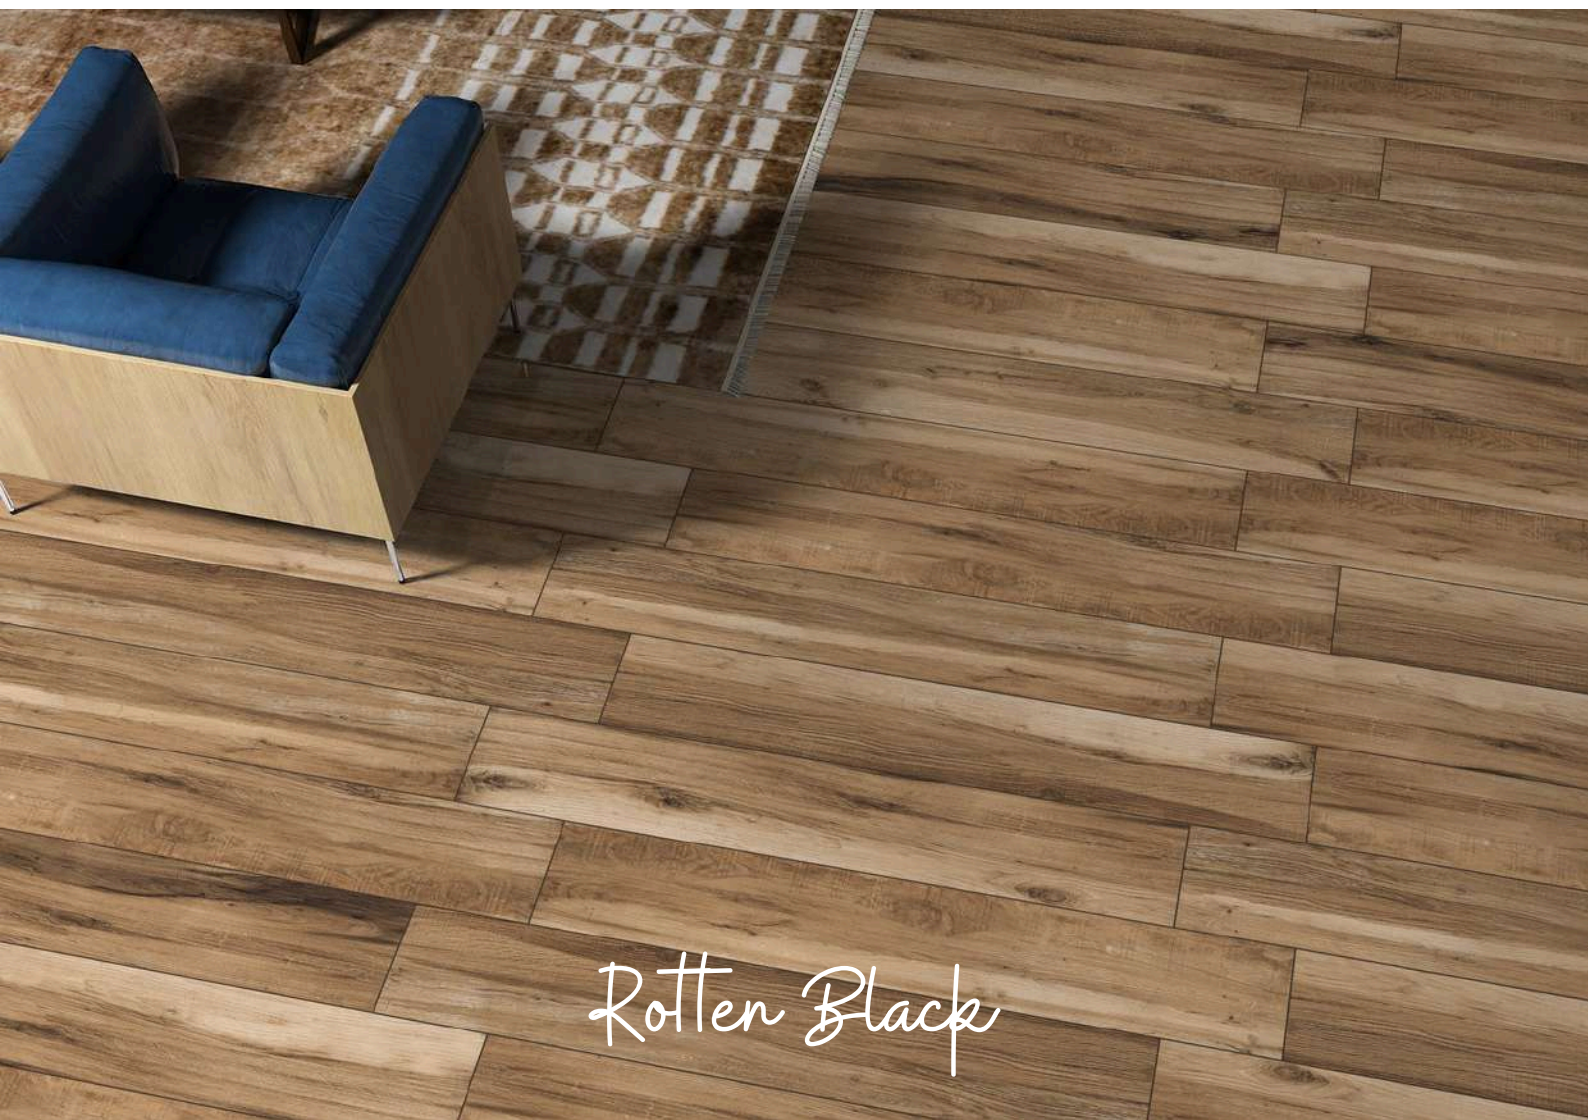

Rotten Beige

Rotten Black