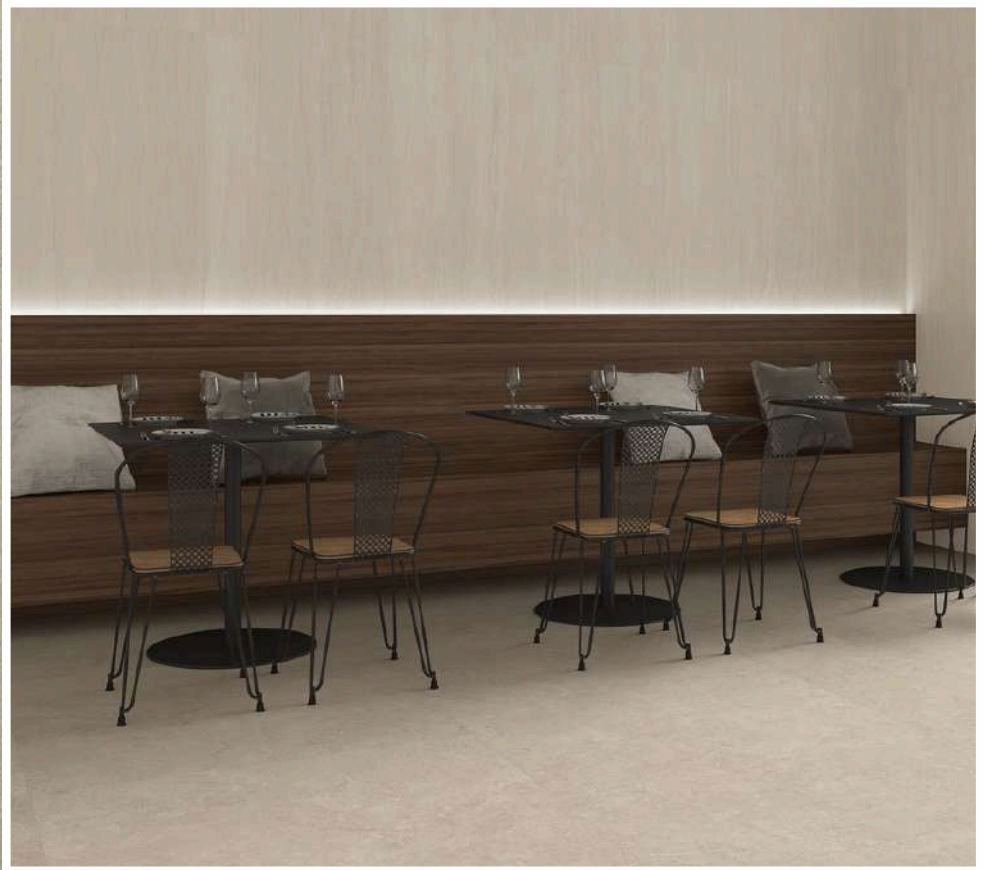

WHITE

Southwellvein

60x120CM - 28.90€ LE M².