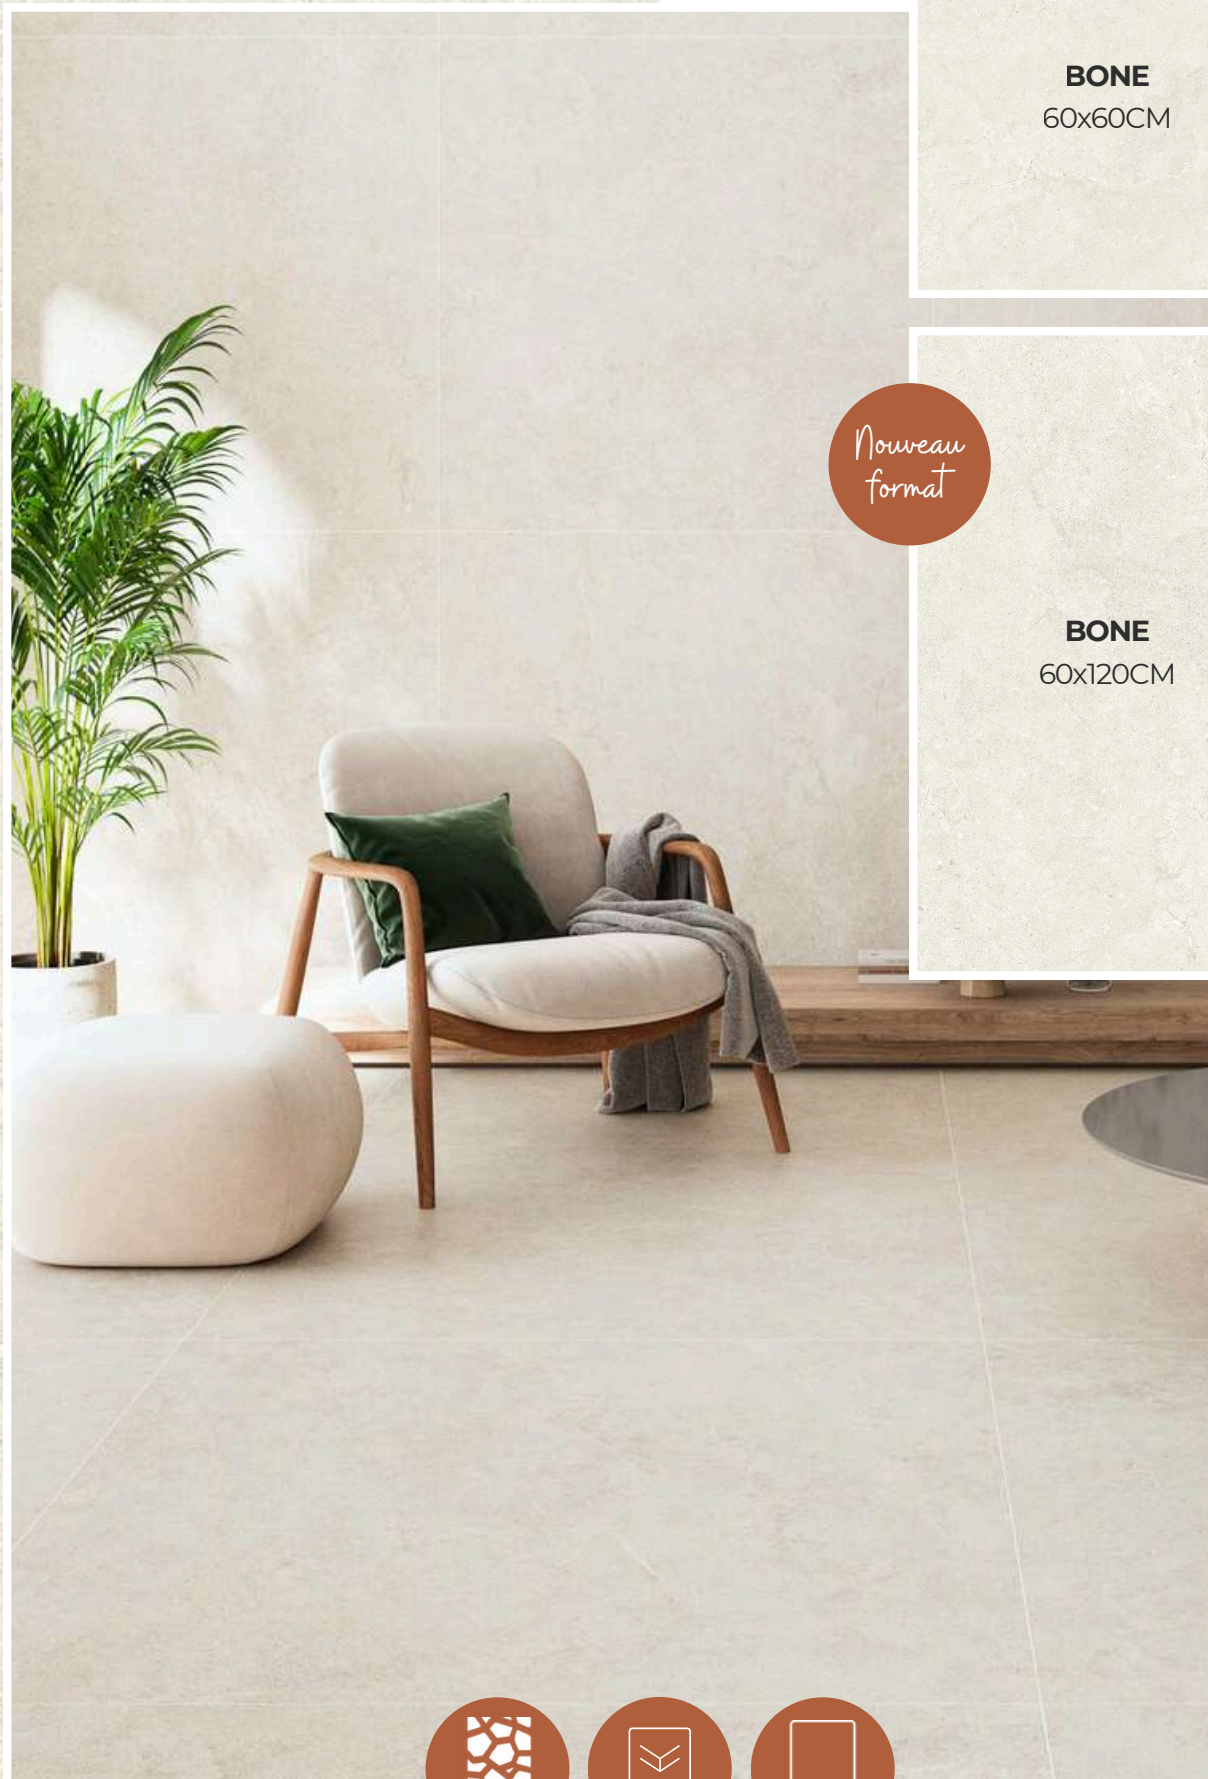

100x100CM

disponible!

STONE

Hayden

60 X 60 CM / 100 X 100 CM. À PARTIR DE 21.90€ LE M2.

Babilon

BONE
60x60CM

*Nouveau
format*