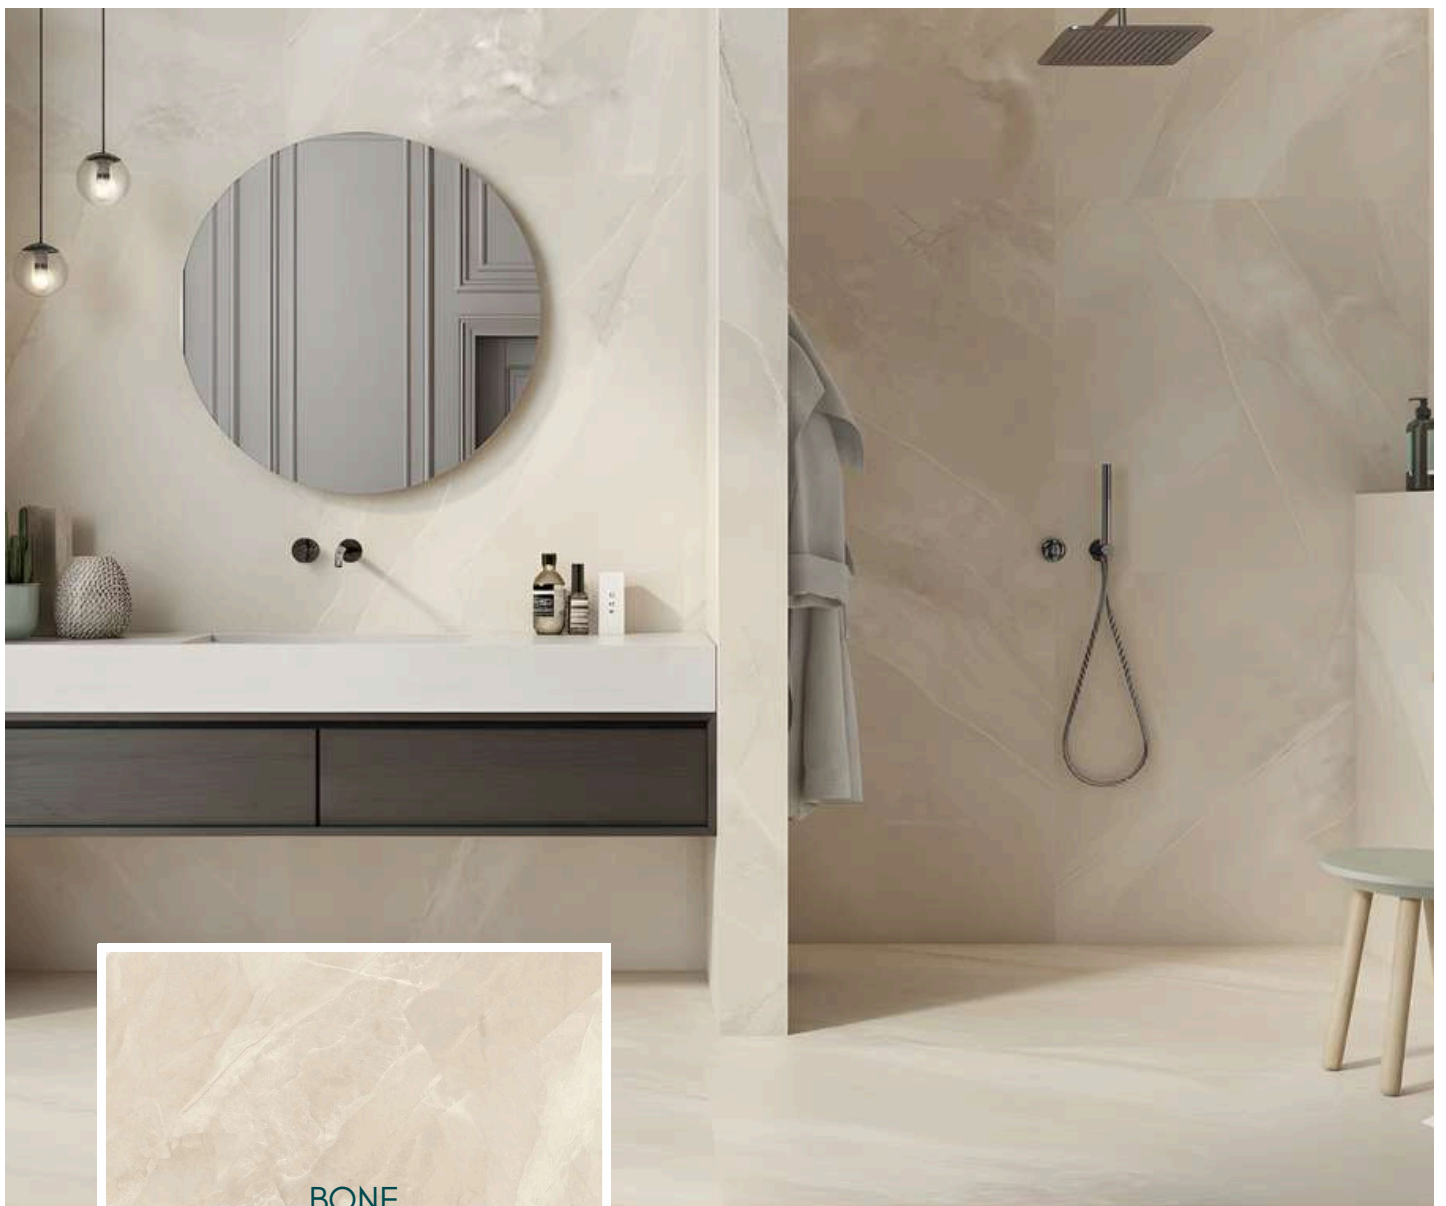

ALBA

BONE

Format XL

100x100CM

28.90€ LE M².