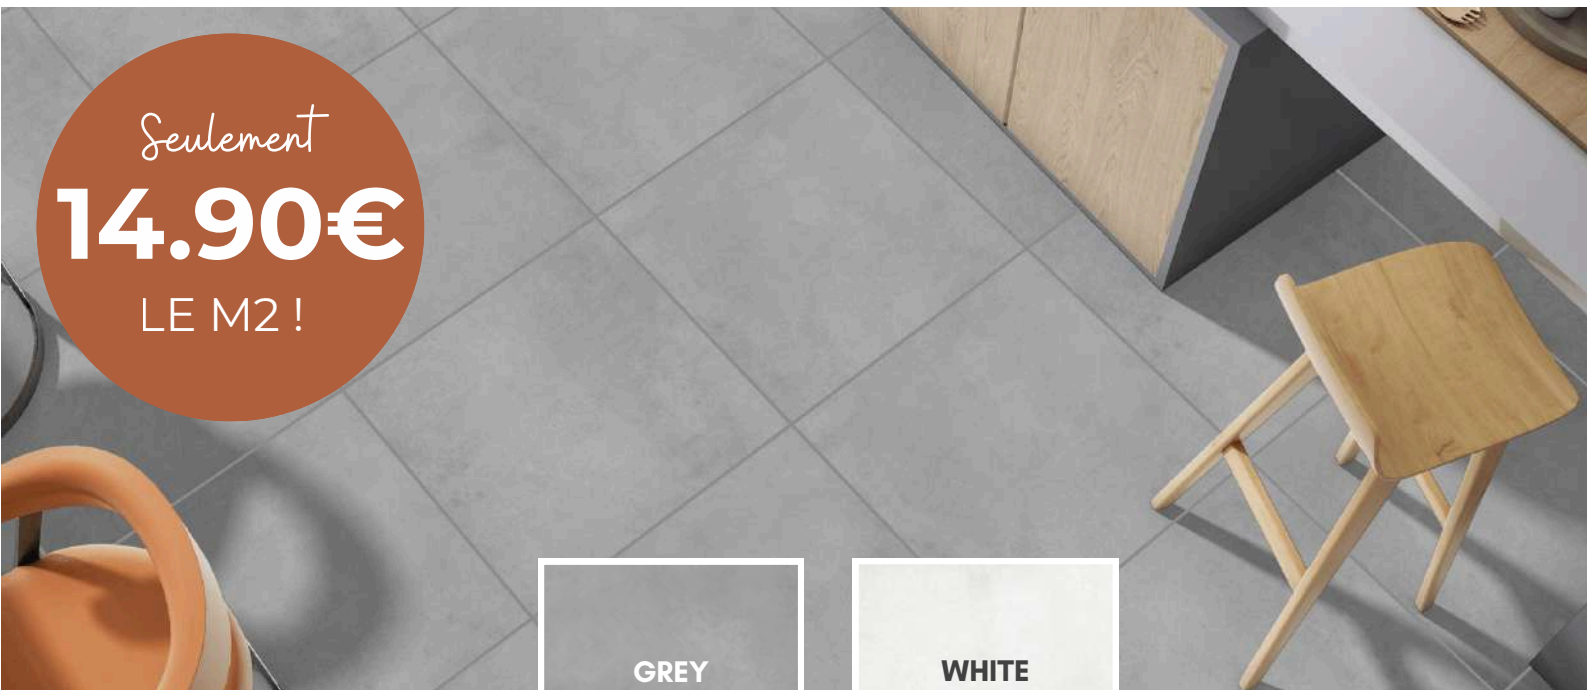

SÉRIE

Sandstar

Seulement

14.90€

LE M2 !

GREY
60x60CM

WHITE
60x60CM