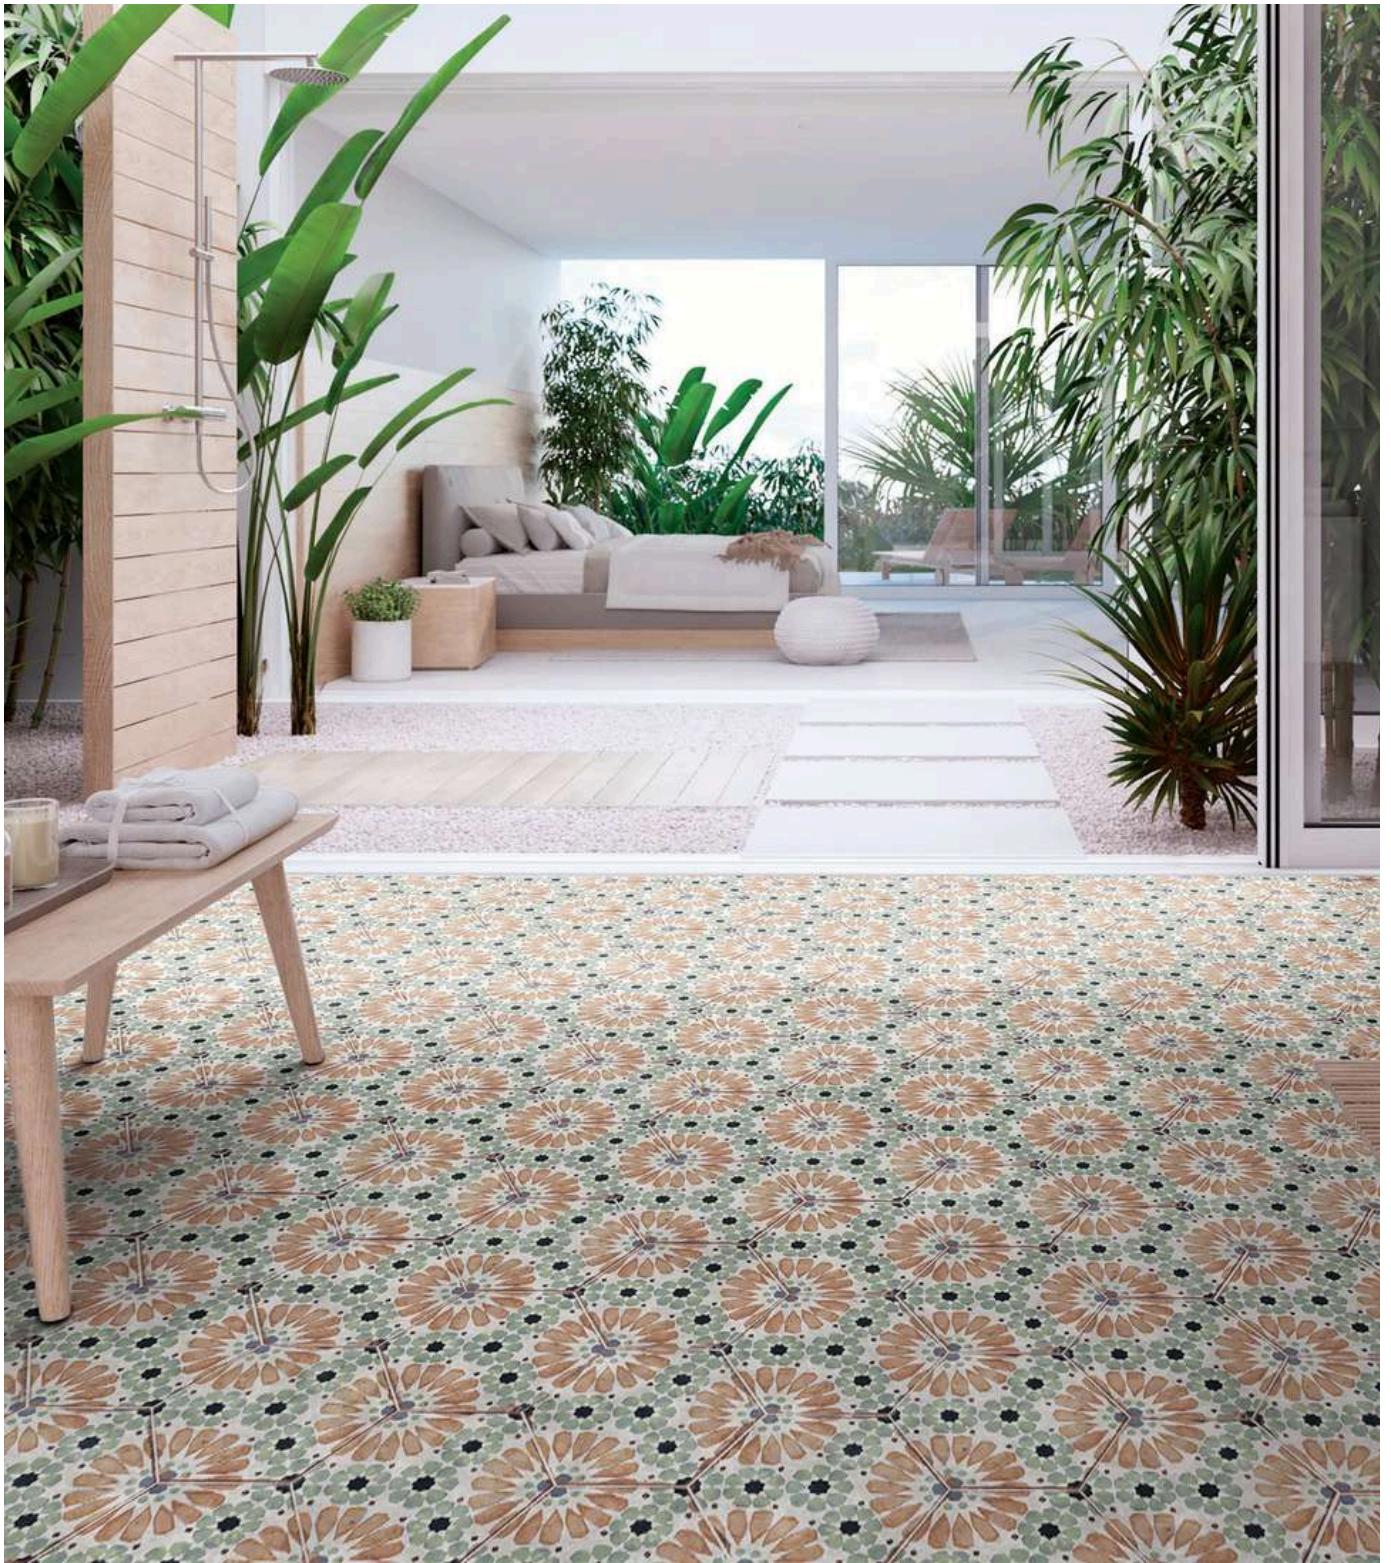

Seulement

14.90€

LE M2 !

GREY
60x60CM

WHITE
60x60CM

HANNA

LINO WHITE

Bohemia