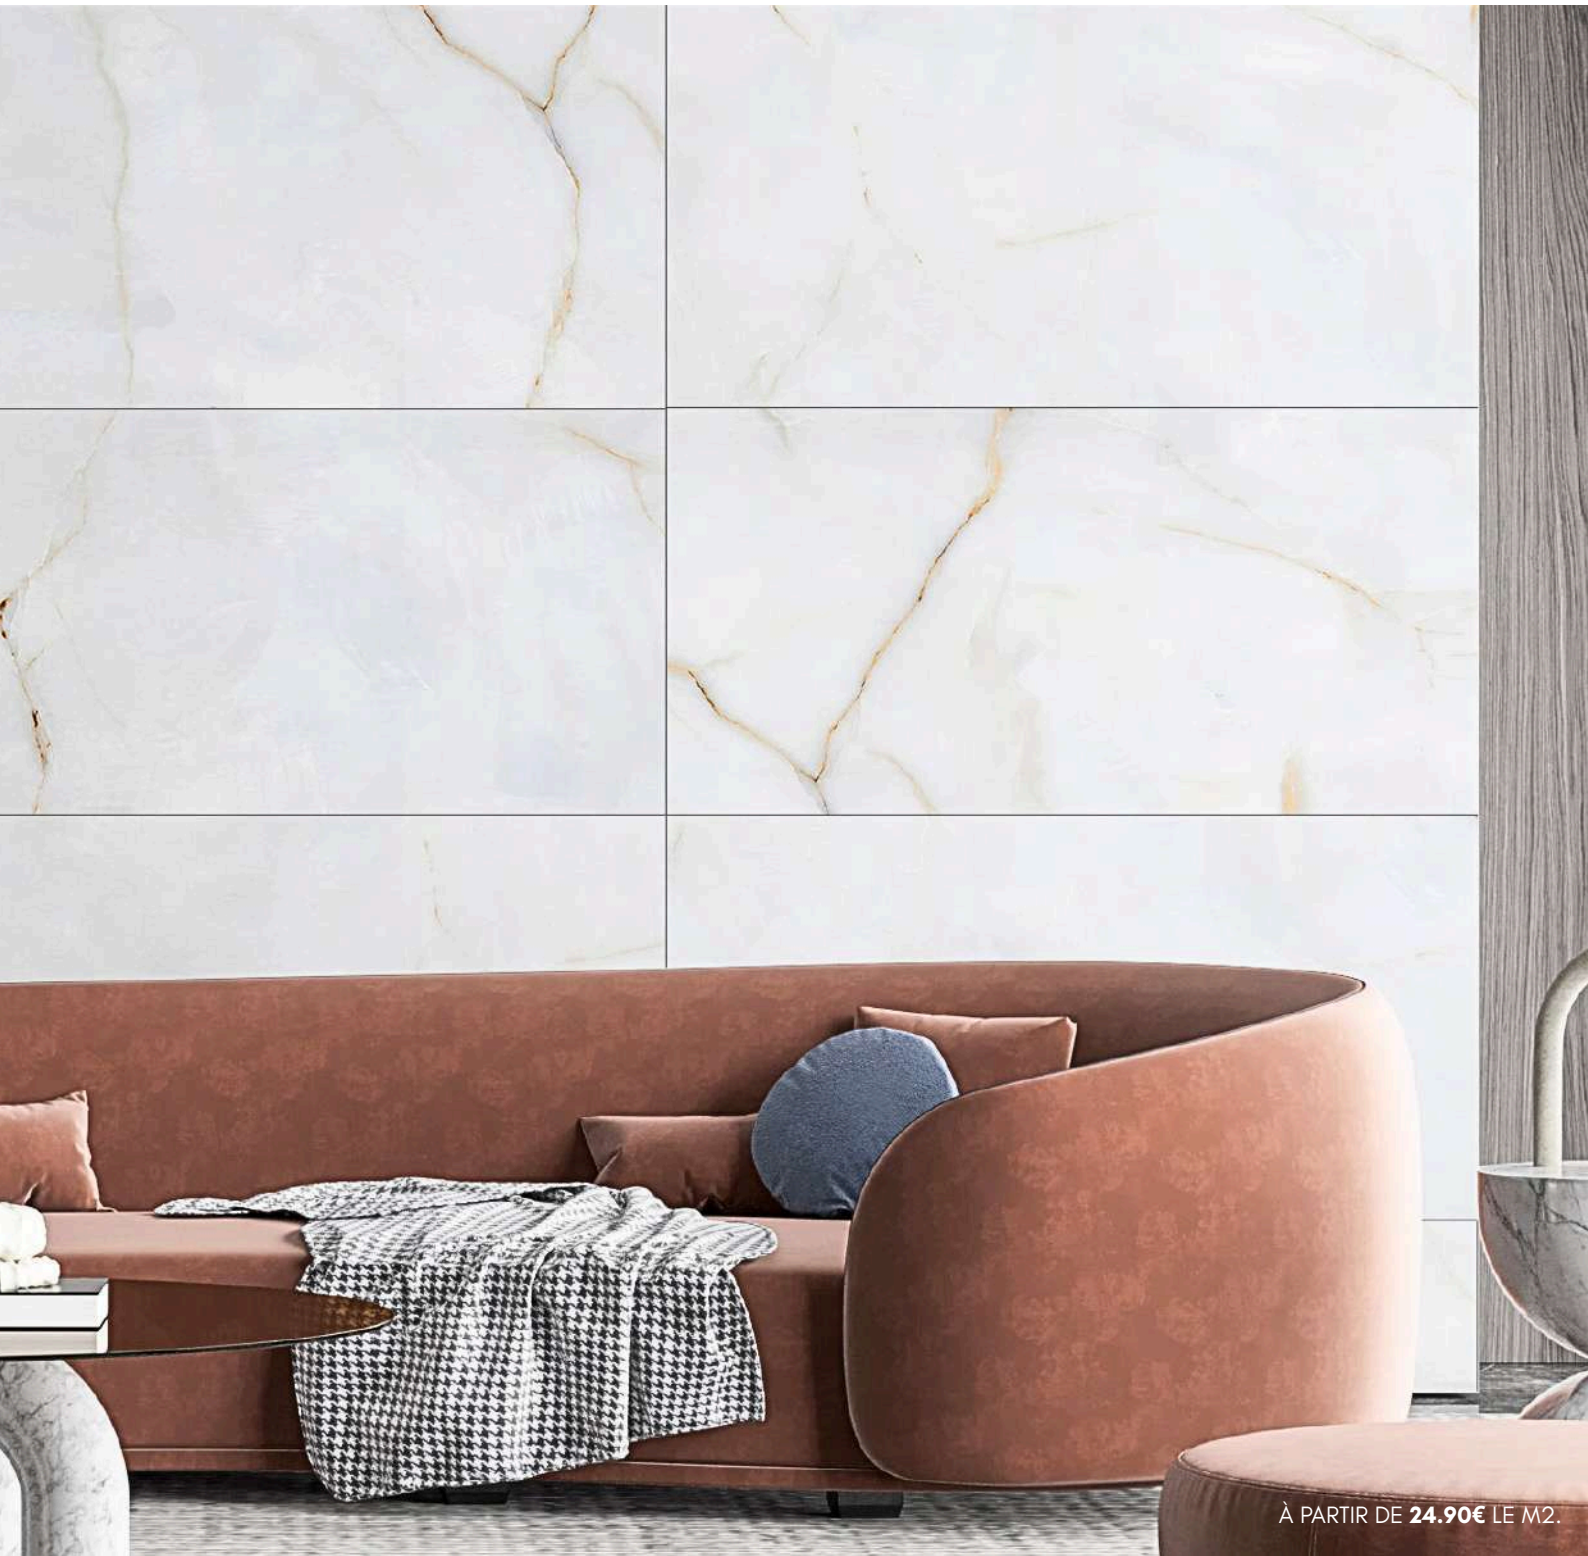

120x120CM

aussi disponible !

GOLD
60X120CM

Marshall

À PARTIR DE 34.90€ LE M2

Crackle

60x120CM

À PARTIR DE 24.90€ LE M2.