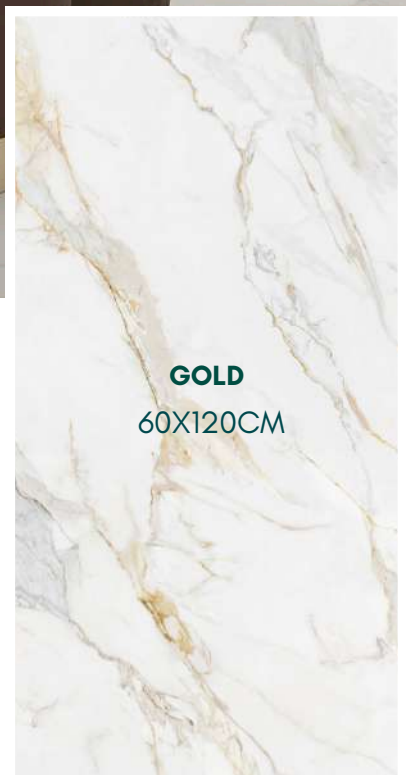

French

FINITION
BRILLANT

ASPECT
MARBRE

RECTIFIÉ

ANTY SKY POLI

60 x 120CM

24.90€ LE M².

Format XXL

120x120CM

aussi disponible !

GOLD
60X120CM

Marshall

À PARTIR DE 34.90€ LE M2

Crackle

60x120CM

À PARTIR DE 24.90€ LE M2.