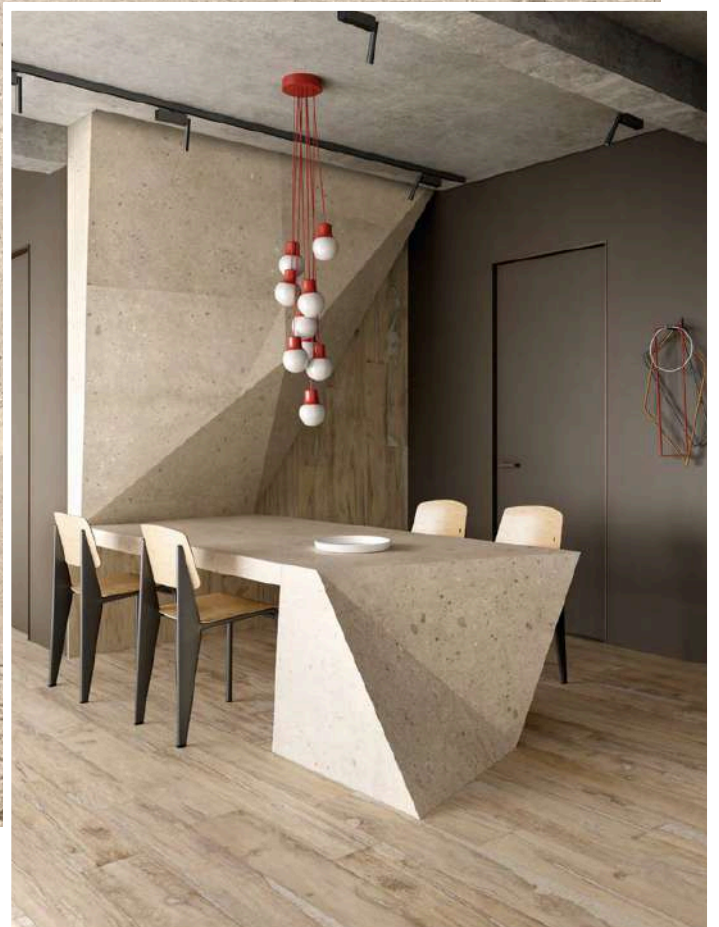

Alter X Ego

Nouveauté!

UN EFFET BÉTON MÉLANT TEXTURES BRUTES ET TEINTES DOUCES POUR UN RENDU MODERNE ET SOPHISTIQUÉ.

COLLECTION EGO

Alter X Ego

Alter X Ego

Nouveauté!

DES LAMES EFFET BOIS NATUREL, AUX VEINAGES MARQUÉS ET TEINTES CHALEUREUSES.