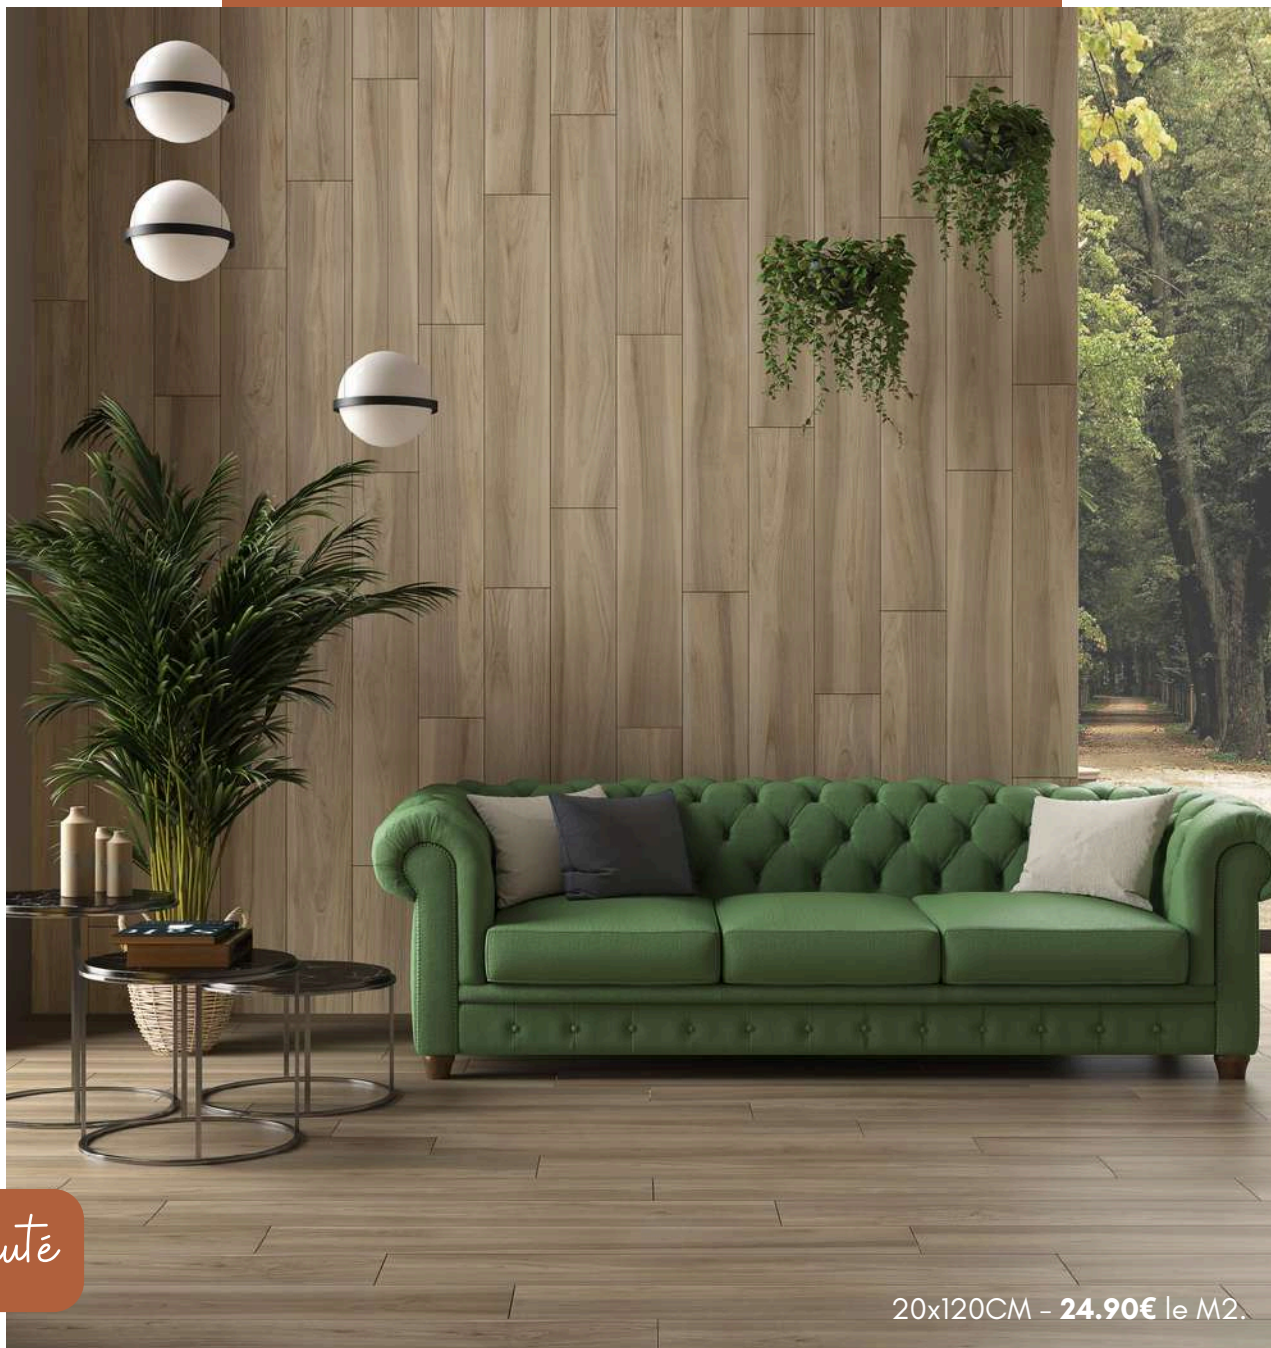

NATURAL

Graphite

HONEY 20X120CM

ASPECT
BOIS

RECTIFIÉ

19.90€

LE M2 !

Harper

Nouveauté

20x120CM - 24.90€ le M2.

Taupe

Haya

16.90 €
M²

Exotic Crema

20 x 120 cm

Indiana
ROBLE