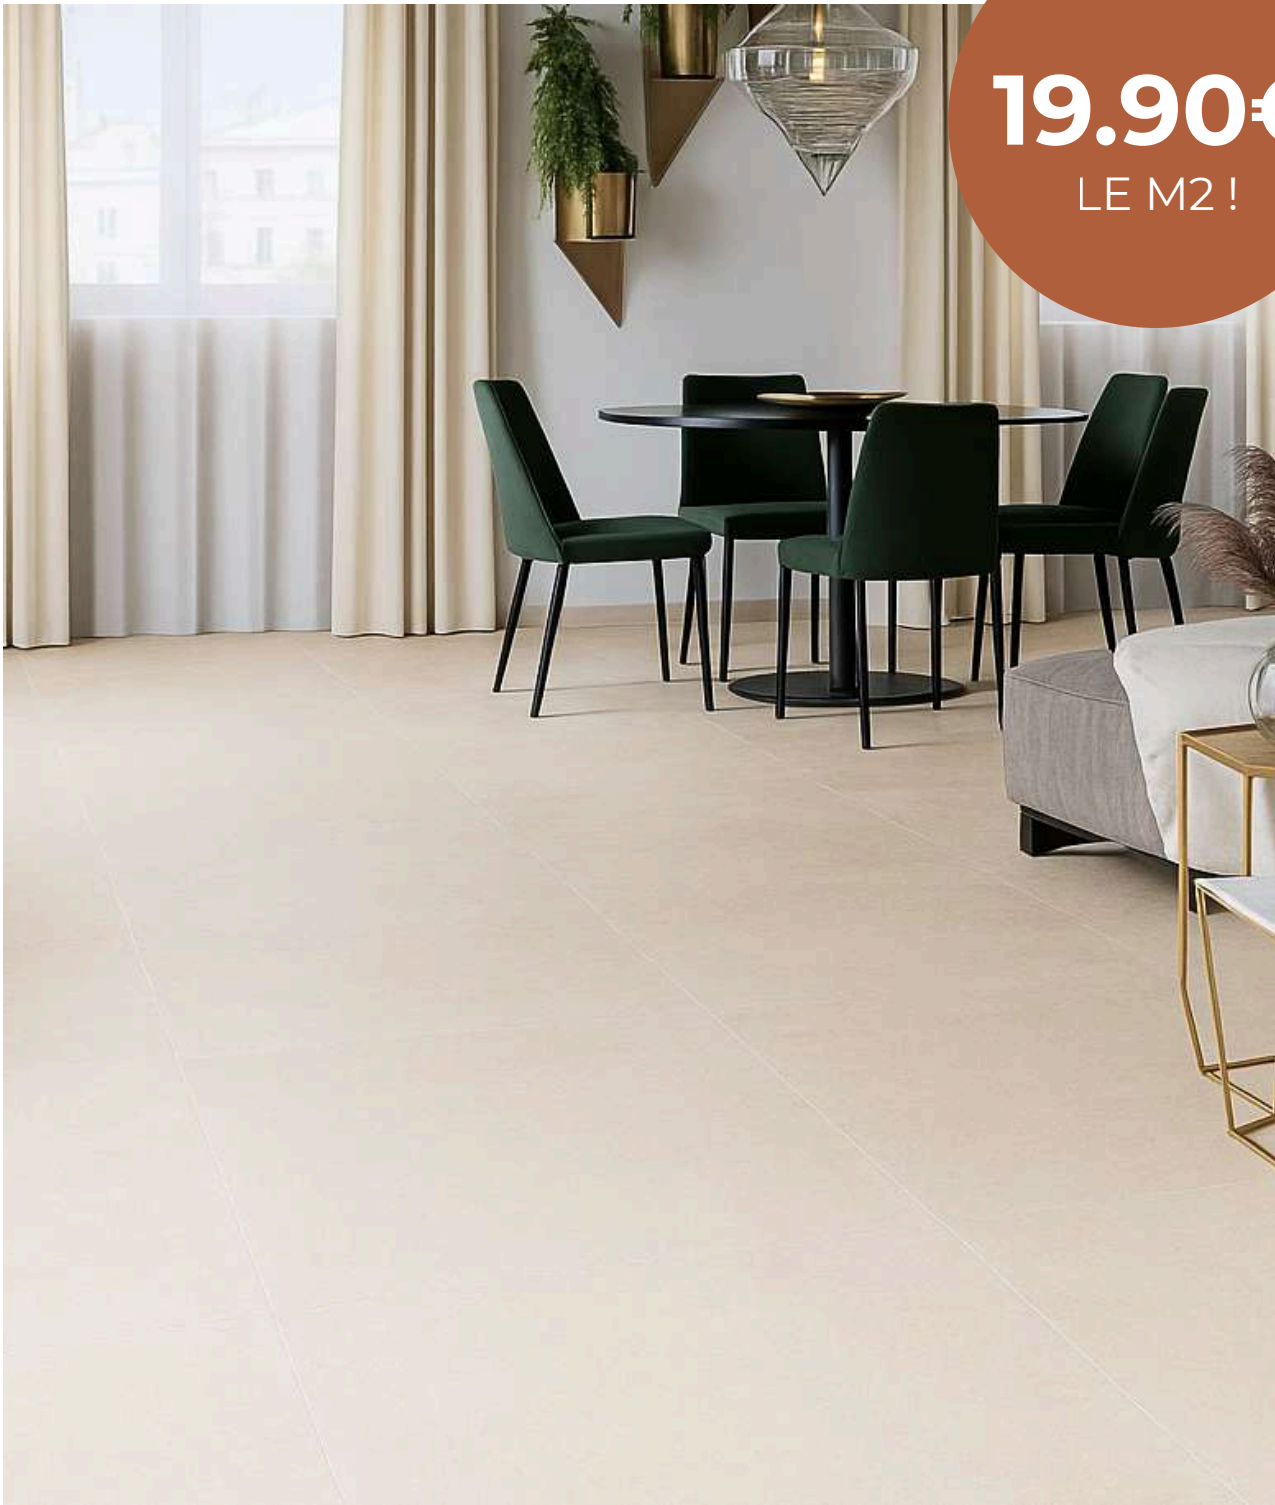

19.90€
LE M2 !

Oficina

60 X 60 CM