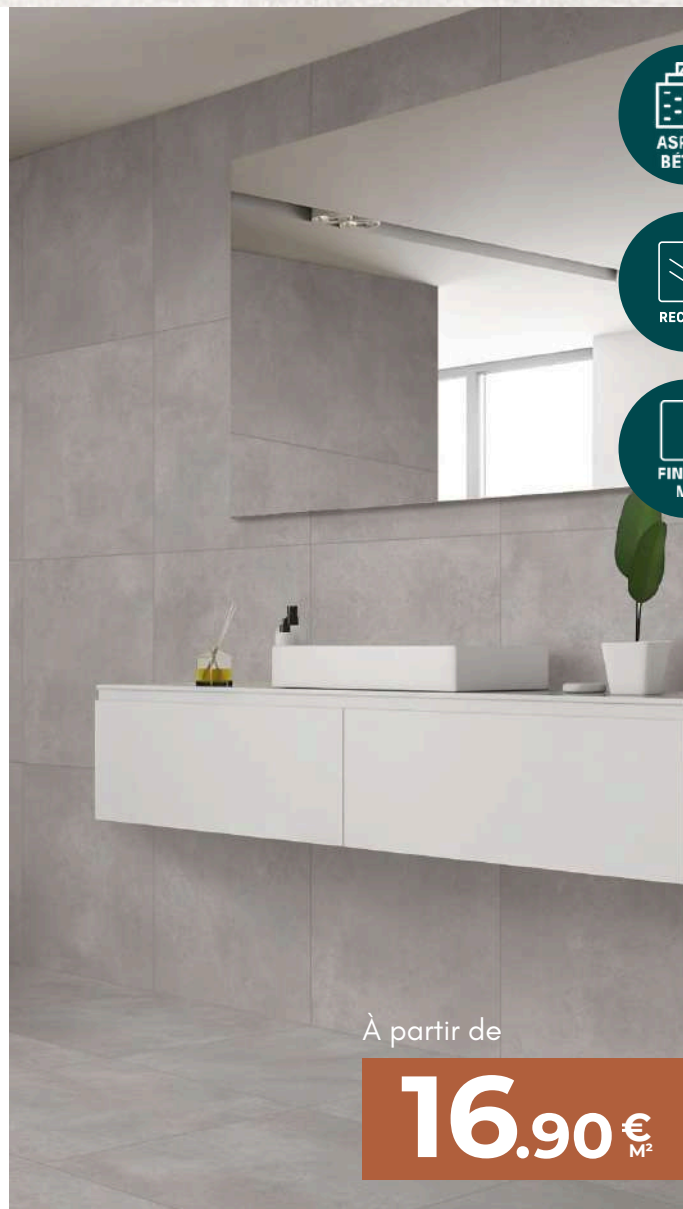

Nouveauté!

SLATEN

Landstone

39.90€ LE M².

Collection
ONYX DIAMOND

60 X 120 CM

49.90€ LE M2.

Ivory

LOUNGE

60 X 120 CM - 39.90€ LE M2.

Série Malaga

À partir de

16.90 €
M²

GREY

60x60CM

BIANCO