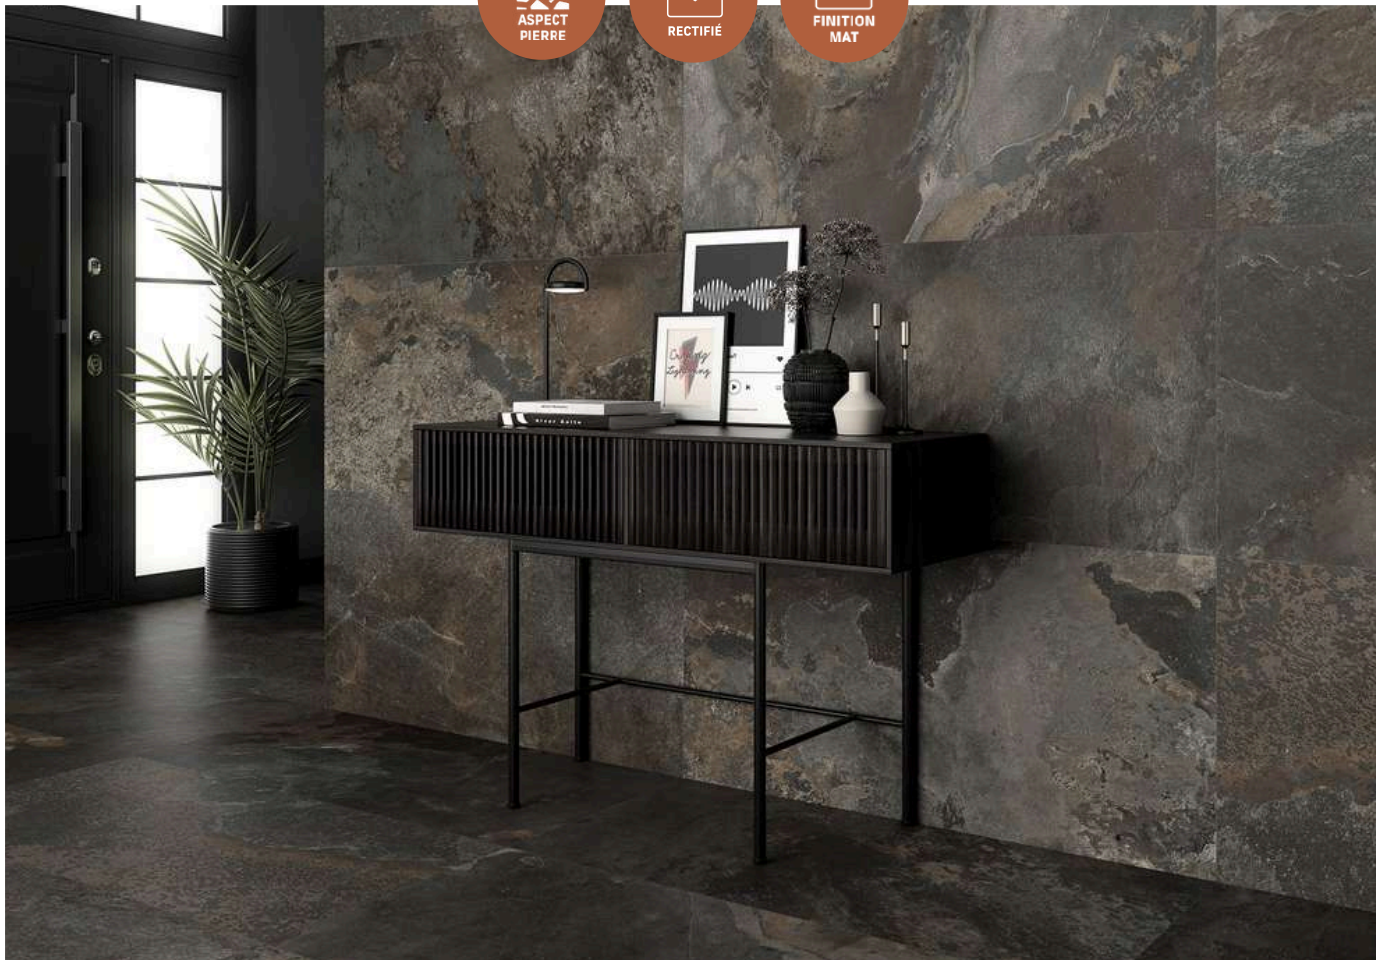

BORBA *marengo*

ASPECT
PIERRE

RECTIFIÉ

FINITION
MAT

60 x 120 cm

32.90€ LE M².