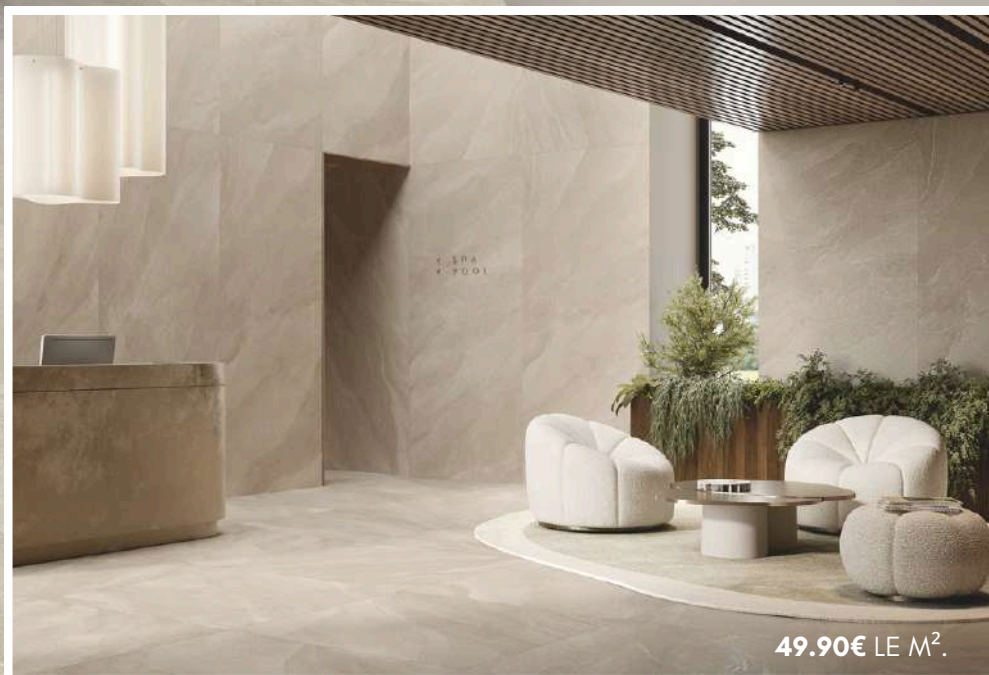

Brera

60 X 120CM - 29.90€ LE M².

Mantova

60 x 120 CM ET 80 x 80 CM / **24.90€** LE M²

TEXTURE 3D !

49.90€ LE M².

Format XXL

120x120CM

LOUNGE

60 X 120 CM - 39.90€ LE M2.

Série Malaga

À partir de

16.90 €
M²

GREY

60x60CM

BIANCO