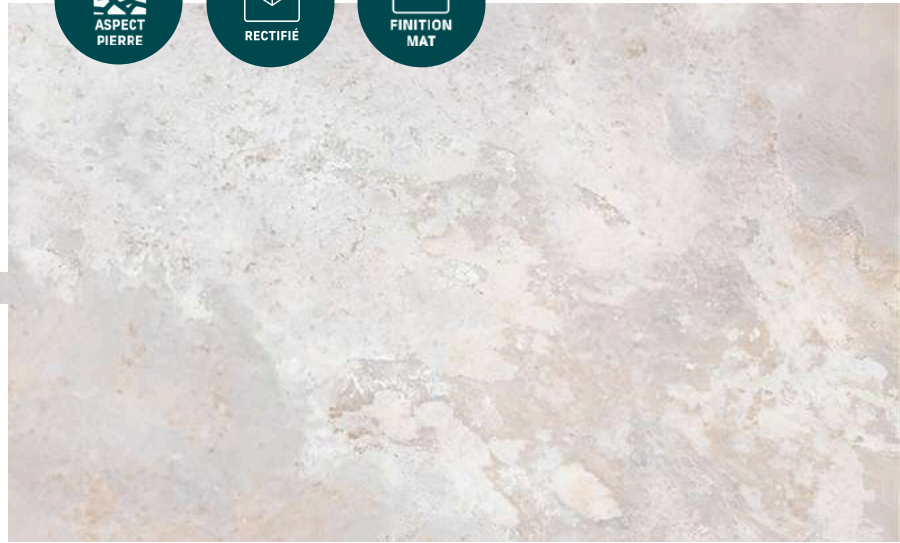

01.

CARRELAGE SOL & MUR

L'unité esthétique parfaite, du sol au plafond.

BORBA *blanco*

60 x 120 cm

32.90€ LE M².

BORBA *marengo*

ASPECT
PIERRE