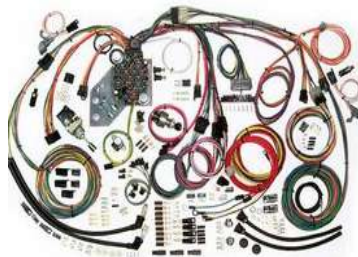

08U-1100-CBL.....139.99
BLUE WITH WHITE COLORED DETAILS

COMPLETE WIRING HARNESS

08500467 (47-55)779.99
08500481 (55-59)789.99
08500560 (60-66)849.99
08510333 (67-68)739.99
08510089 (69-72)699.99

HEADLIGHT BEZEL