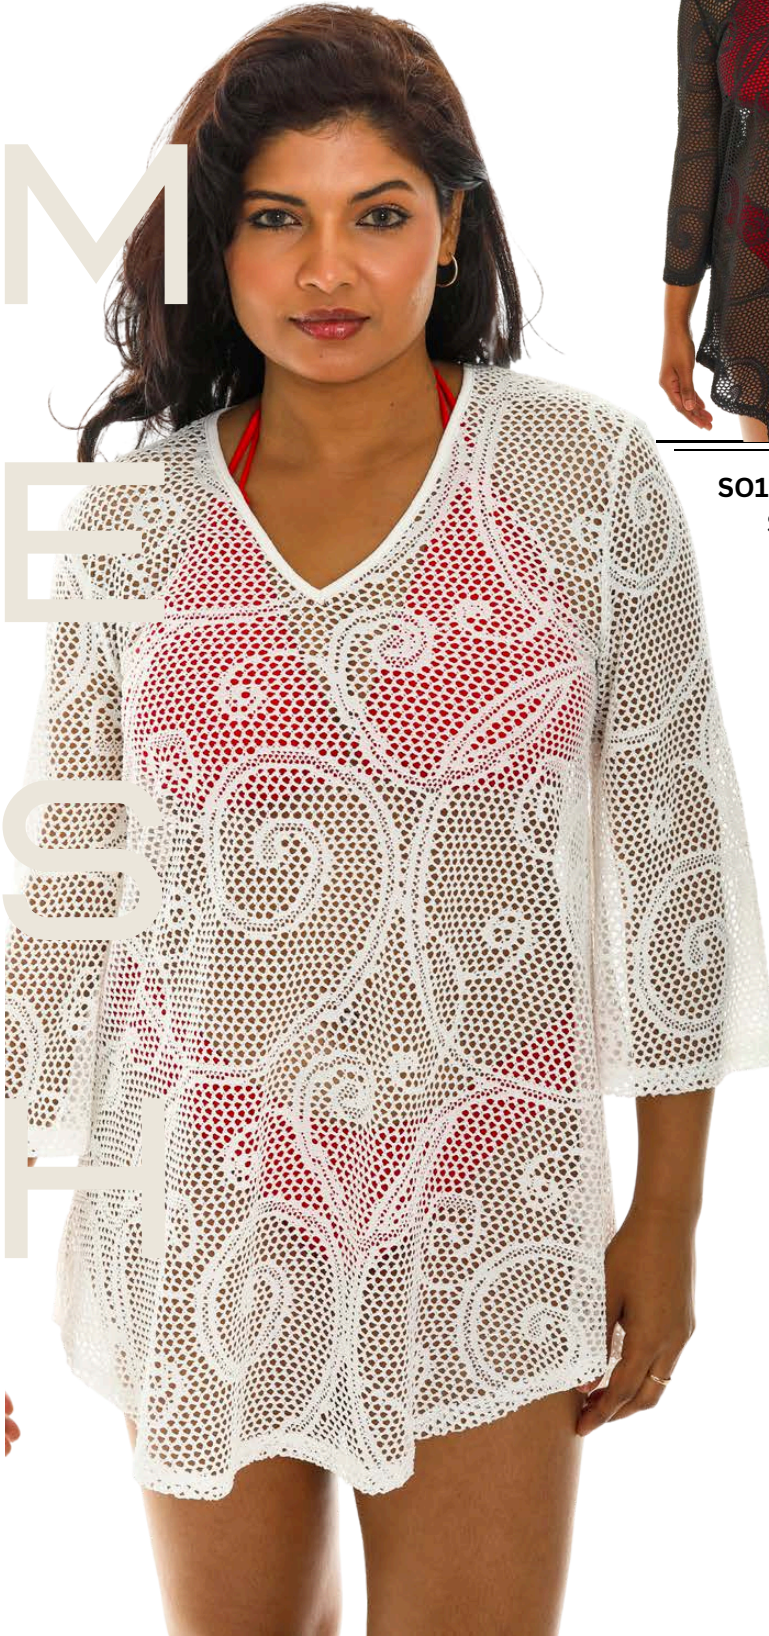

**SO1162406 - Blue**  
**\$39 / S-XL**

**SO162407 - Blue**  
**\$39 / S-XL**

**SO662405 - Blue**  
**\$39 / S-XL**

MESH

SO162409 - Black  
\$33 / S-XL

SO162410 - Black  
\$33 / S-XL

SO162409 - White  
\$33 / S-XL