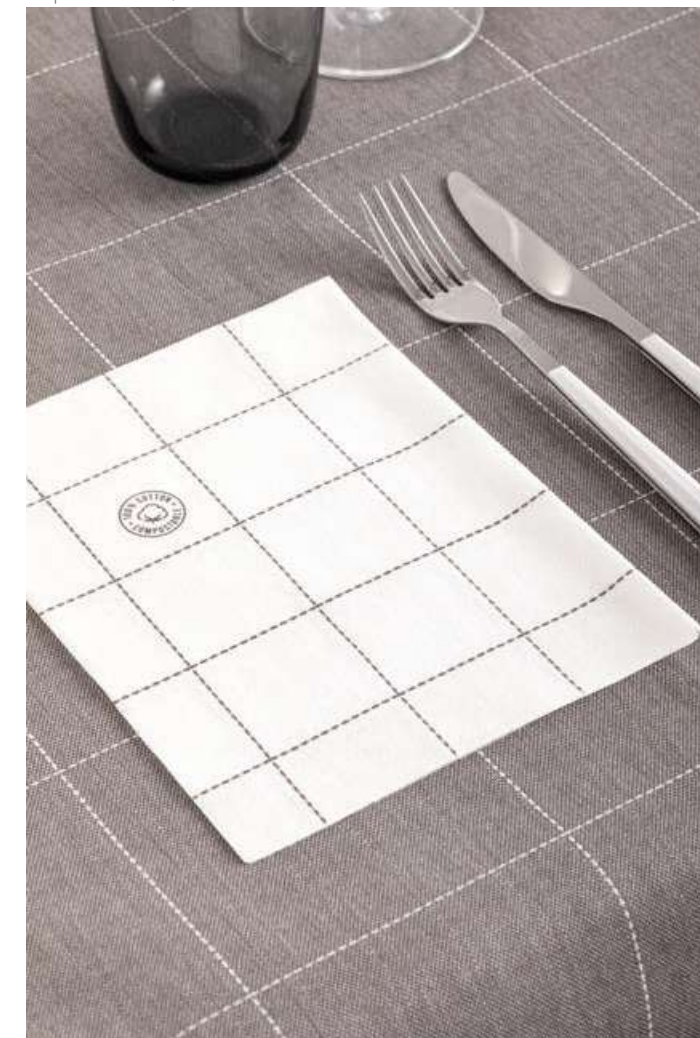

Seattle

Tovagliolo / Napkin: SEATTLE cod. 3662408
 Coprimacchia / Table cloth: SEATTLE cod. 1162408

Tovagliolo / Napkin: SEATTLE cod. 3662423
 Coprimacchia / Table cloth: SEATTLE cod. 1162423

Tovagliolo / Napkin: SEATTLE cod. 3662441
 Americana / Placemat: SEATTLE cod. 3562441