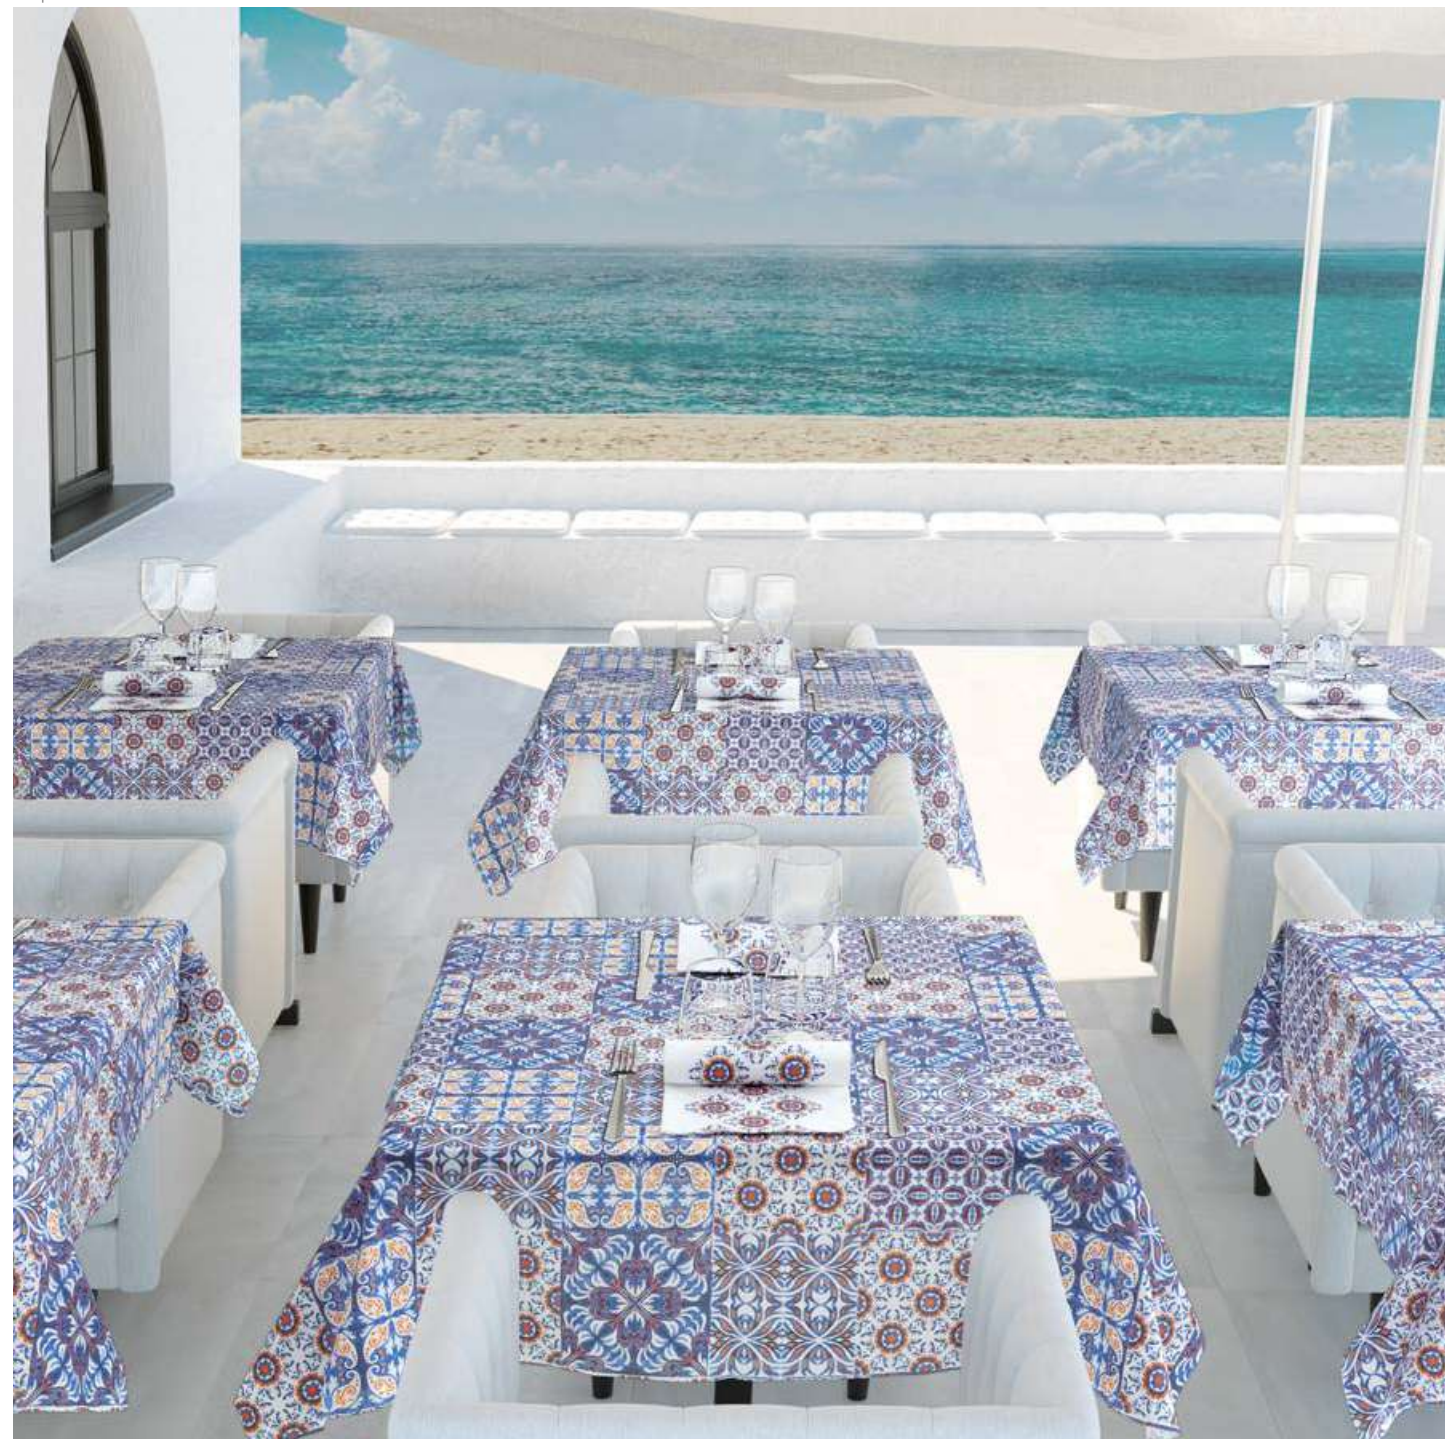

Misura // Size	Articolo // Item	Blu Blue	Blu Blue
40x40cm	Tovagliolo / Napkin	-	4459608
100x100cm	Coprimacchia / Table cloth	1159608	-
45x115cm	Runner piegato / Folded runner	2759608	-

Istanbul

Tovagliolo / Napkin: ISTANBUL cod. 4460700
 Coprimacchia / Table cloth: ISTANBUL cod. 1160708