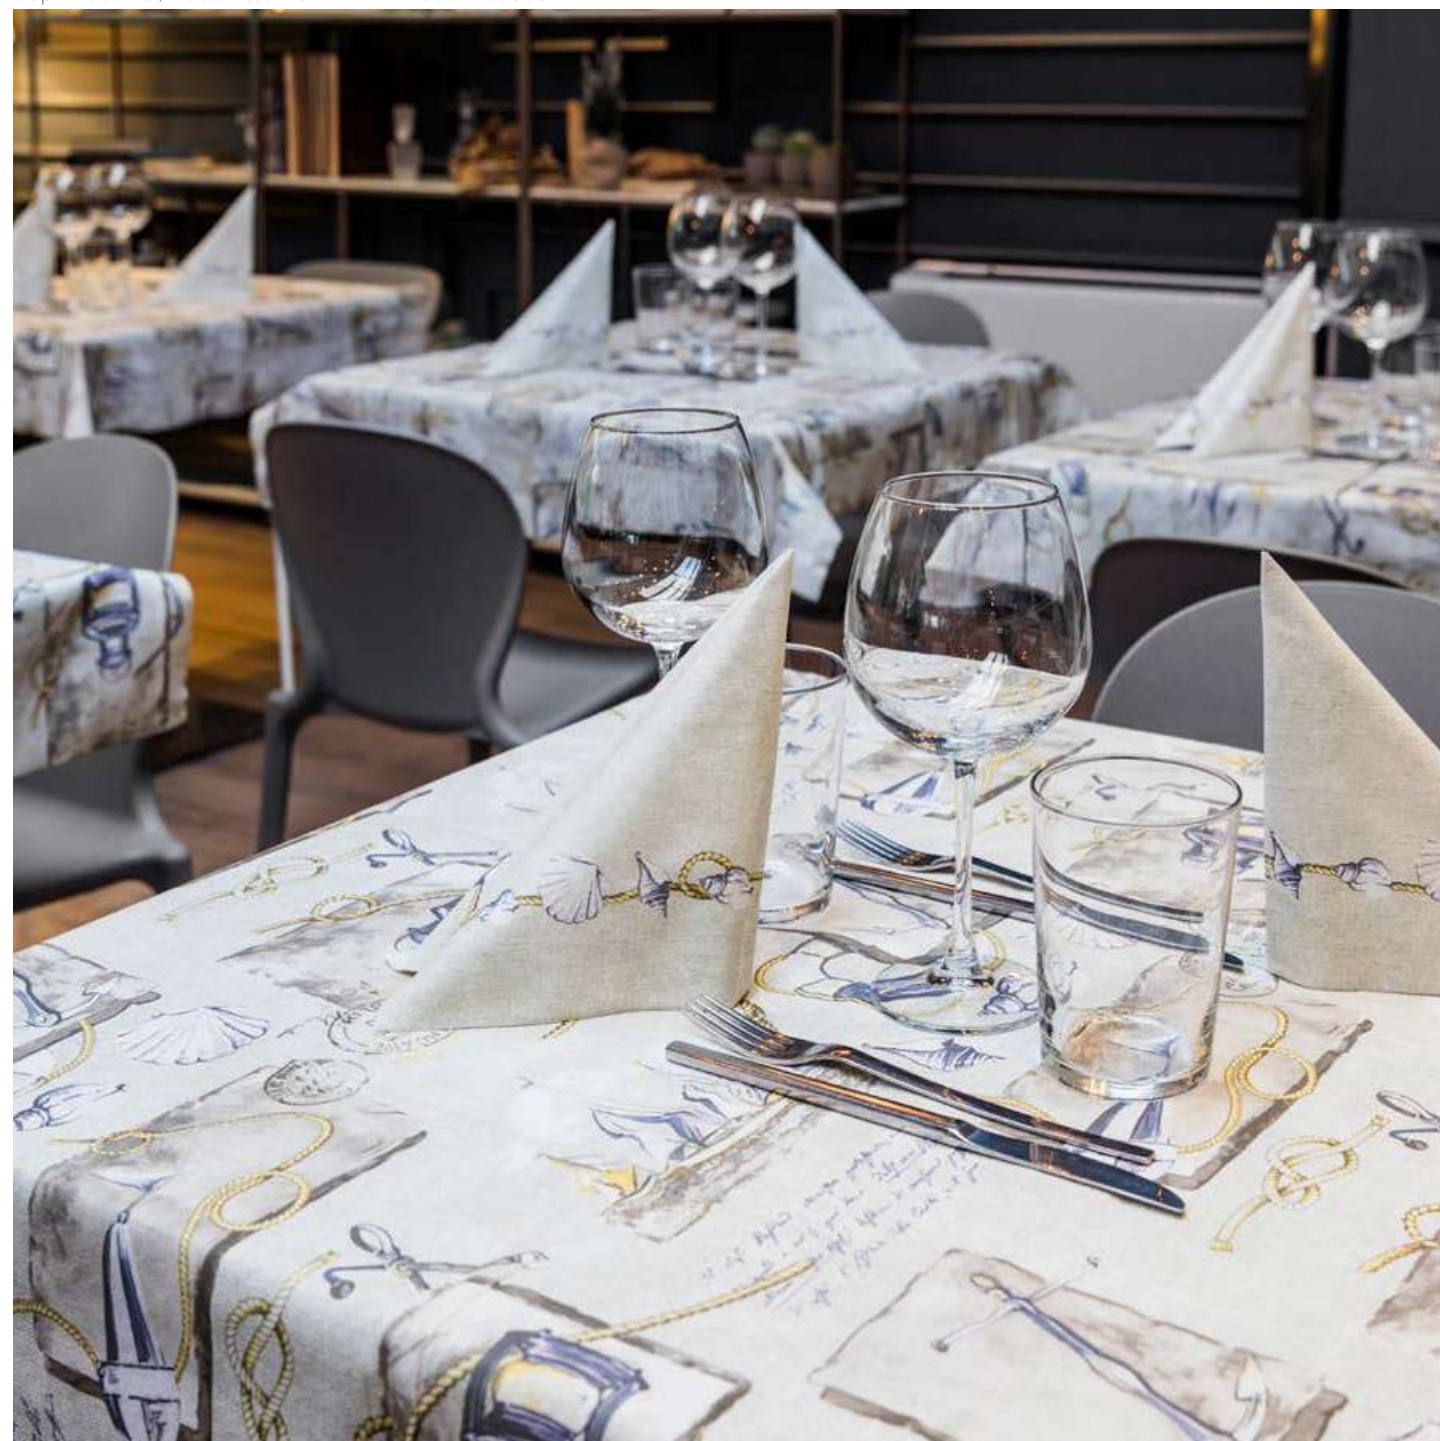

San Barth

Tovagliolo / Napkin: SAN BARTH cod. 4459808
Coprimacchia / Table cloth: SAN BARTH cod. 1159808