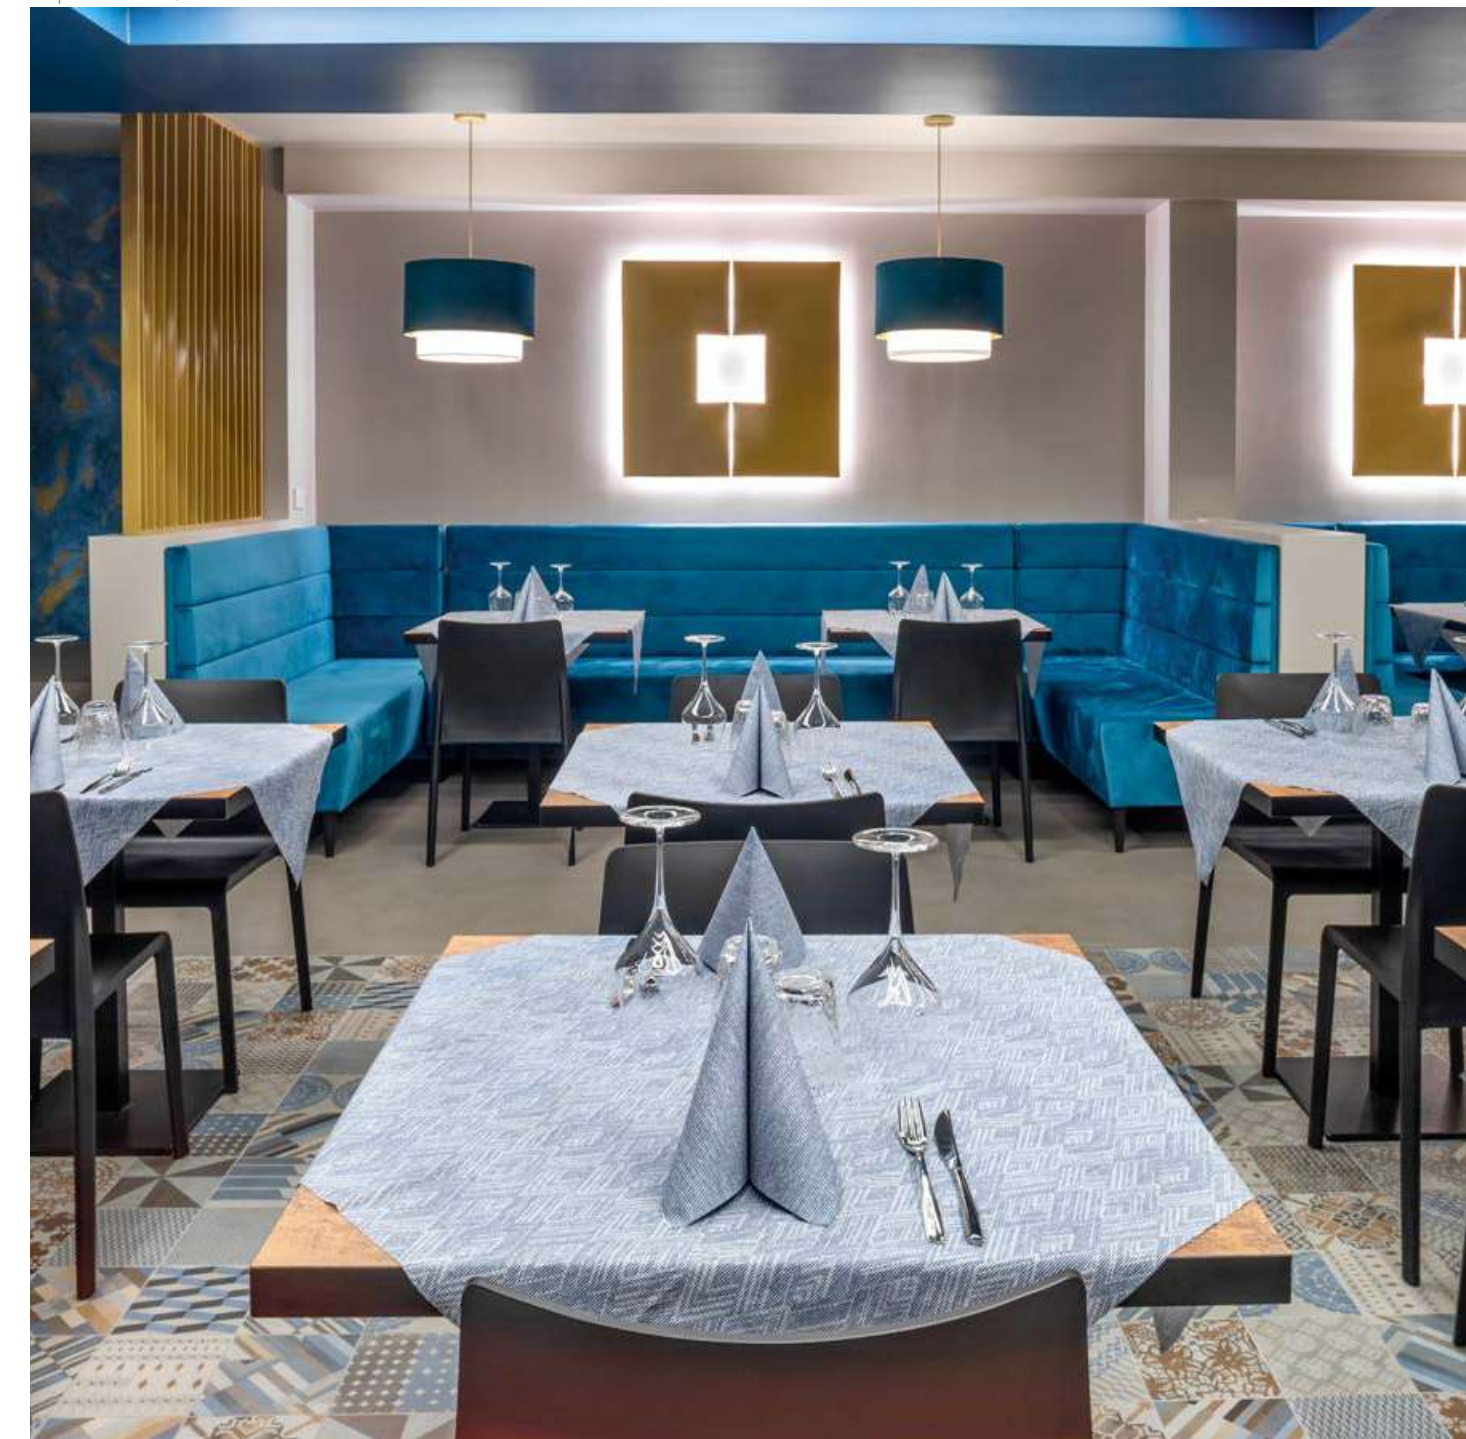

Tovagiolo / Napkin: BOSTON cod. 4461508
Coprimacchia / Table cloth: BOSTON cod. 1161508