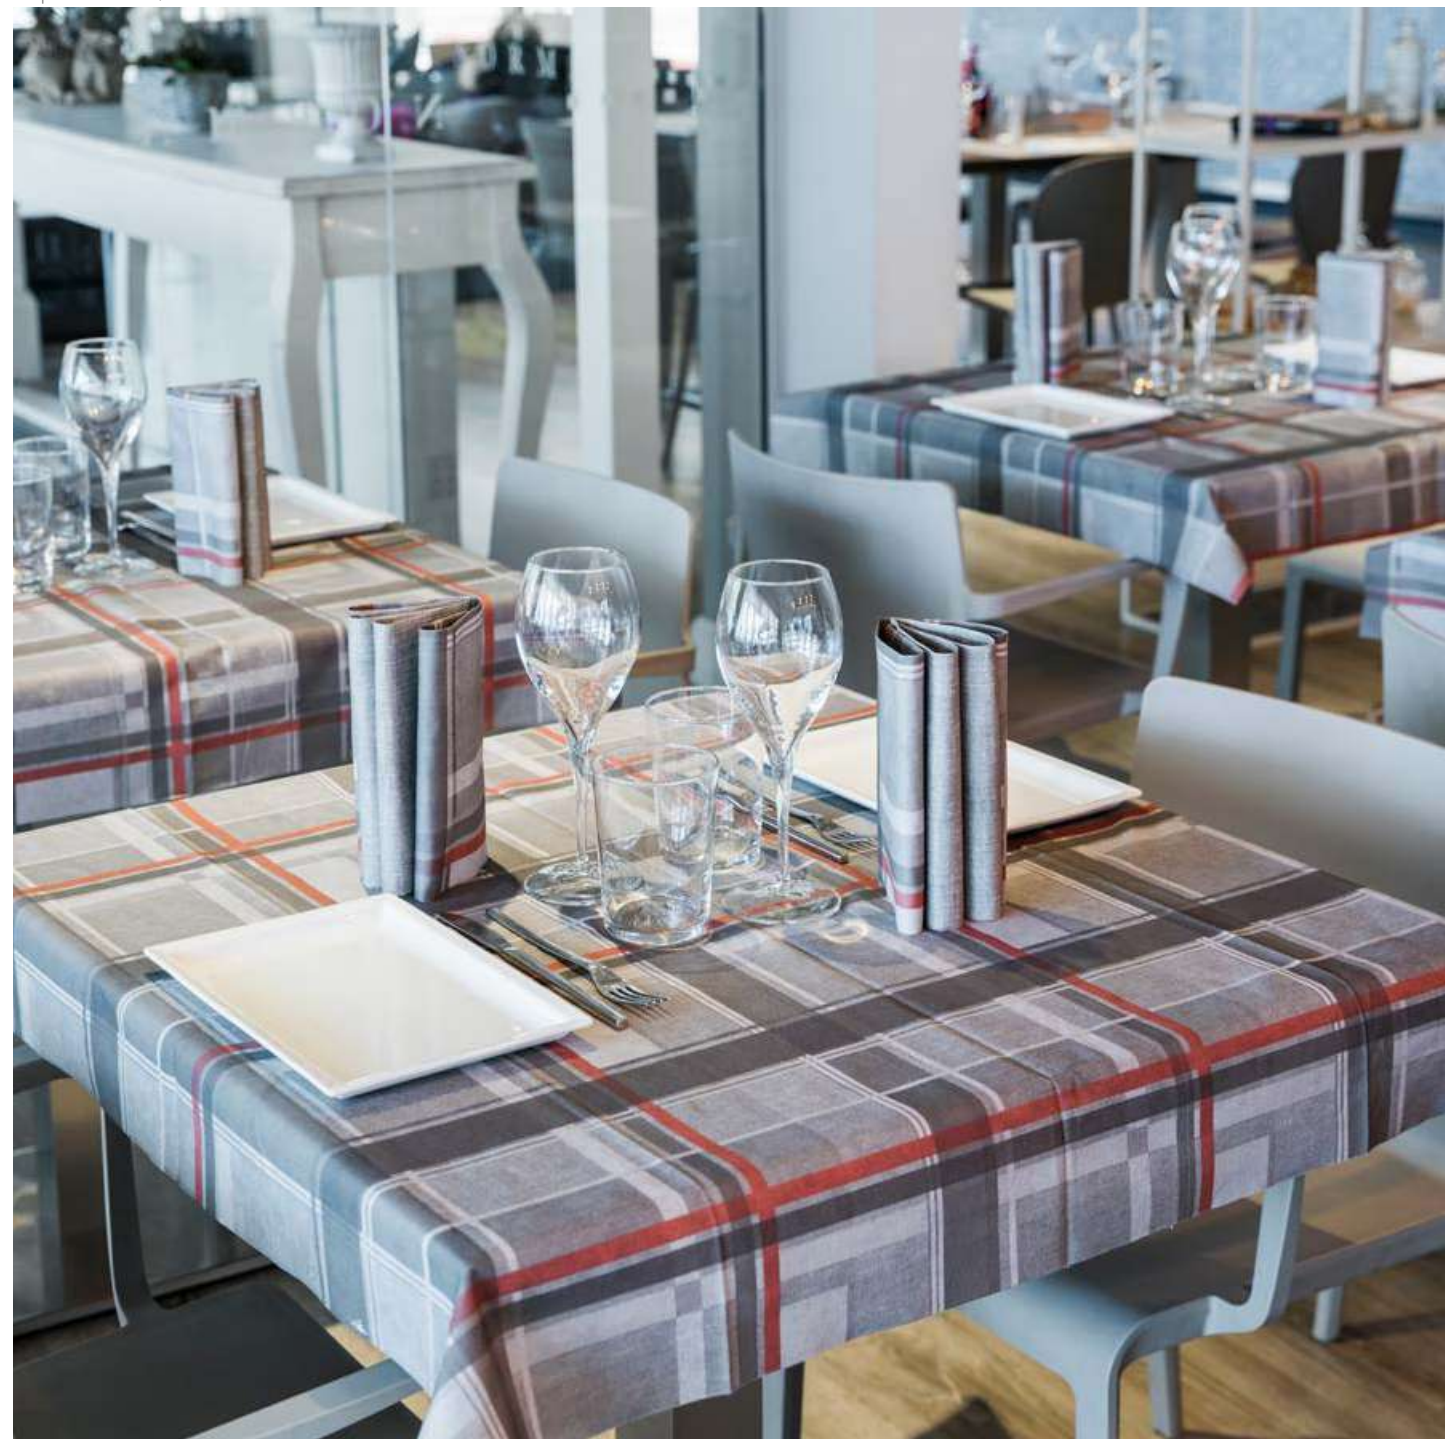

Tovagliolo / Napkin: GLASGOW cod. 4460004
 Runner: GLASGOW cod. 2760004

Misura // Size	Articolo // Item	Grigio Grey	Cacao Cocoa	Sabbia Sand
40x40cm	Tovagliolo / Napkin	4460023	4460004	4460041
100x100cm	Coprimacchia / Table cloth	1160023	1160004	1160041
45x115cm	Runner piegato / Folded runner	2760023	2760004	2760041
33x45cm	Americana / Placemat	3560023	3560004	3560041