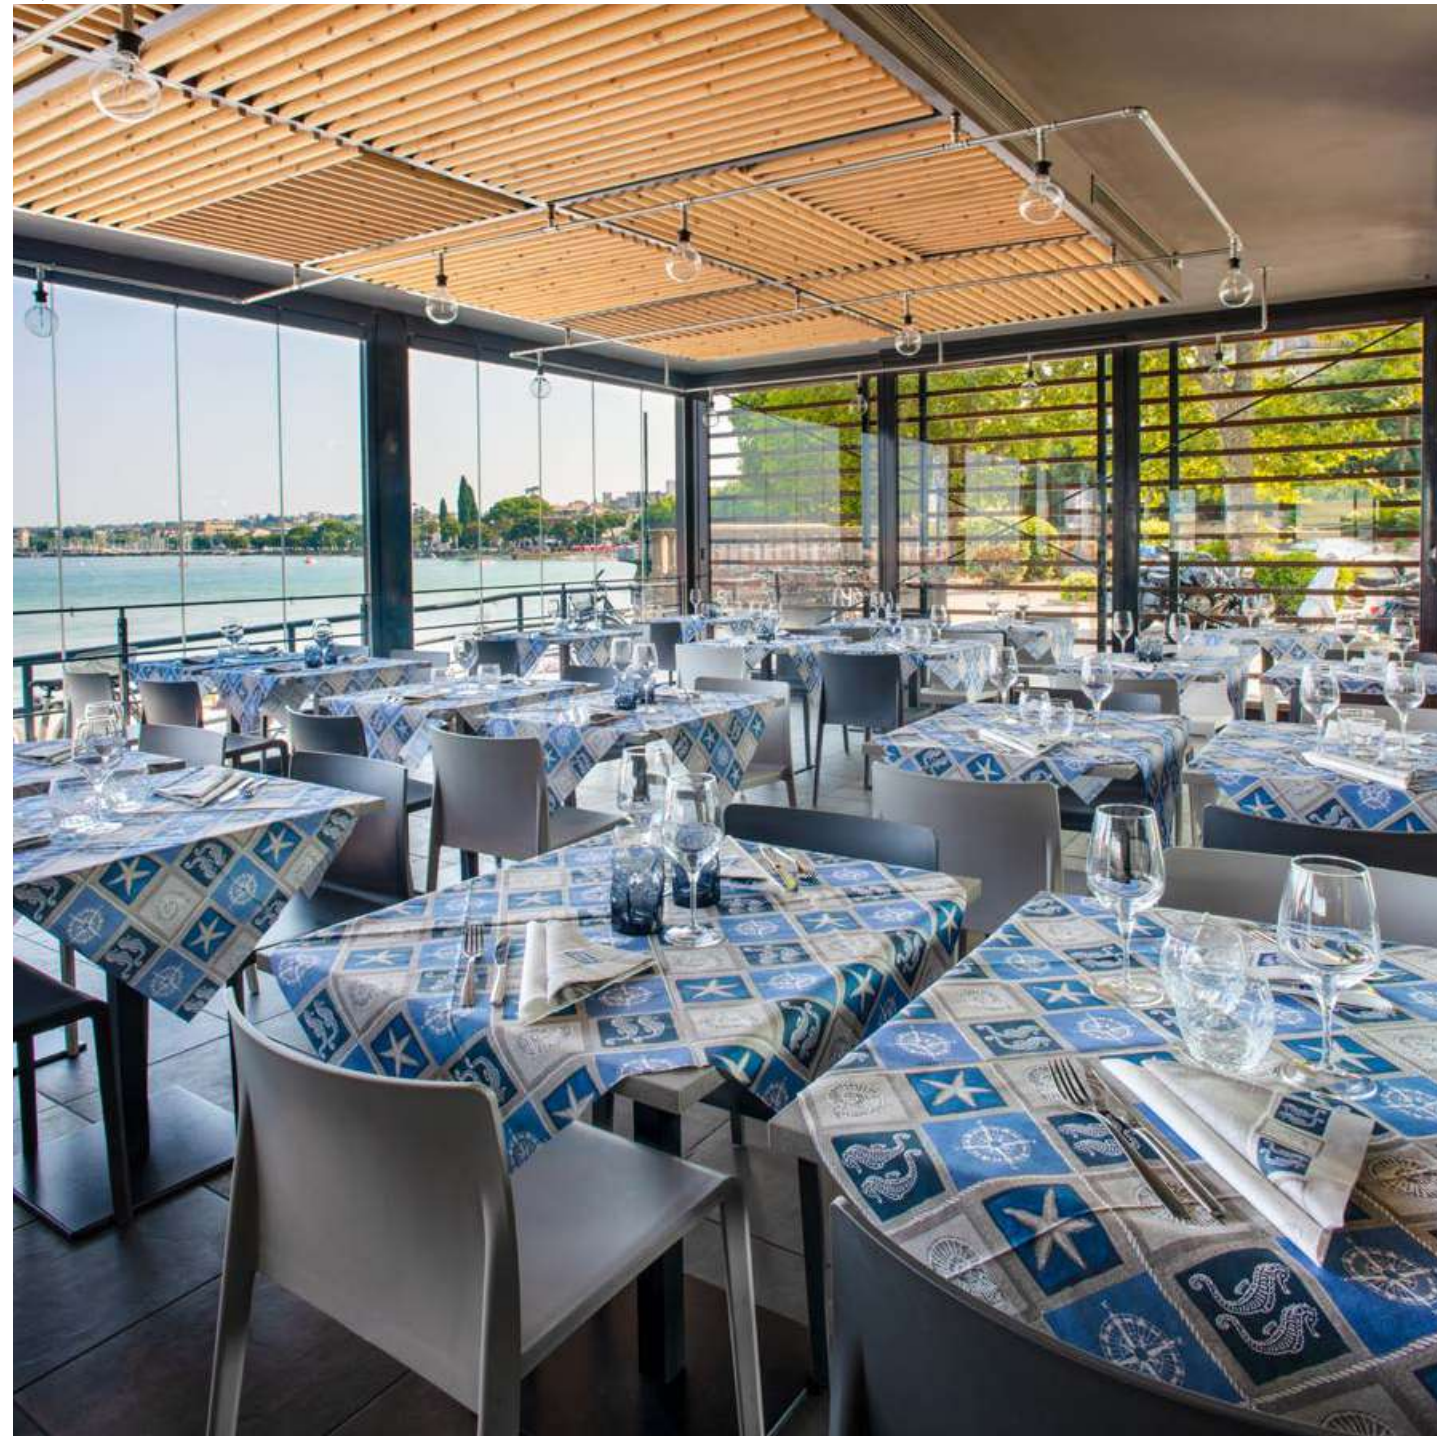

Positano

Tovagliolo / Napkin: POSITANO cod. 4459741 + BASIC cod. 4450000
Coprimacchia / Table cloth: POSITANO cod. 1159741