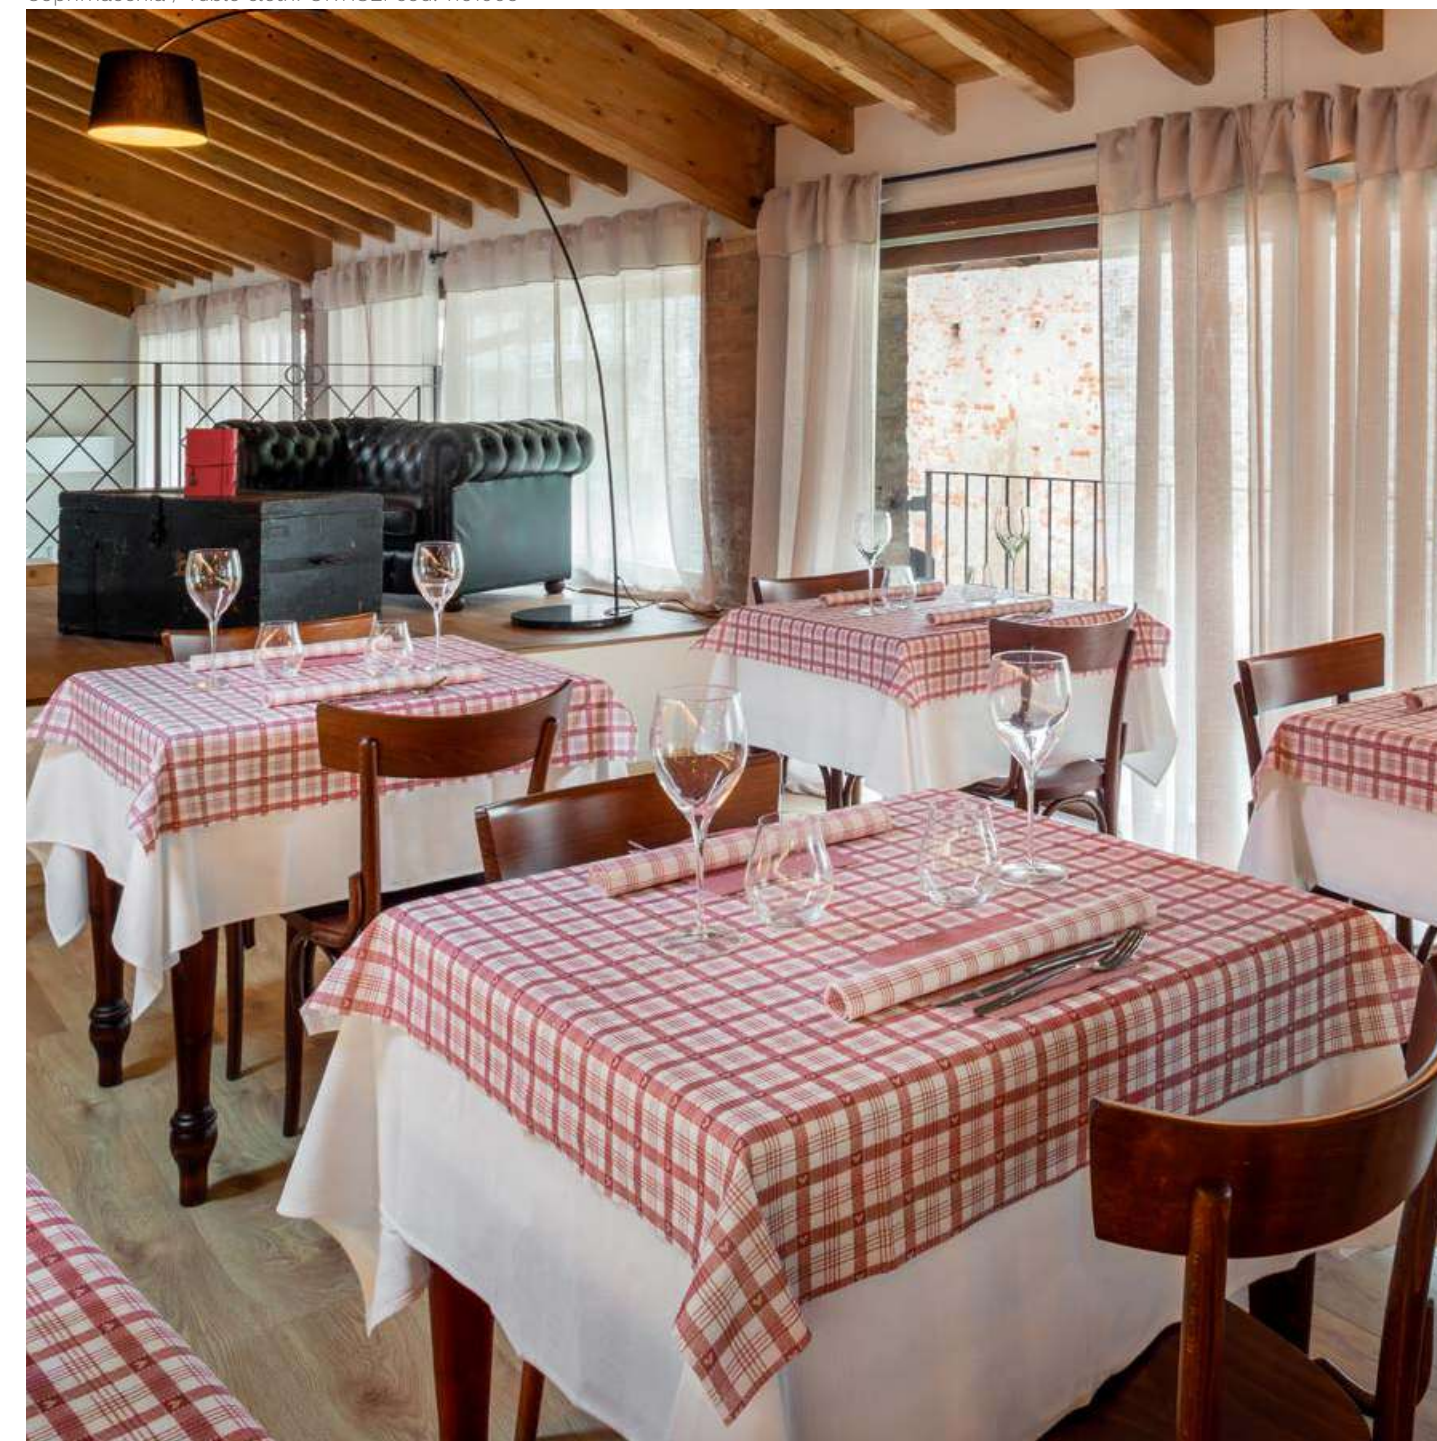

Tovagliolo / *Napkin*: ORTISEI cod. 4461005 + BASIC cod. 4461605
Coprimacchia / *Table cloth*: ORTISEI cod. 1161005