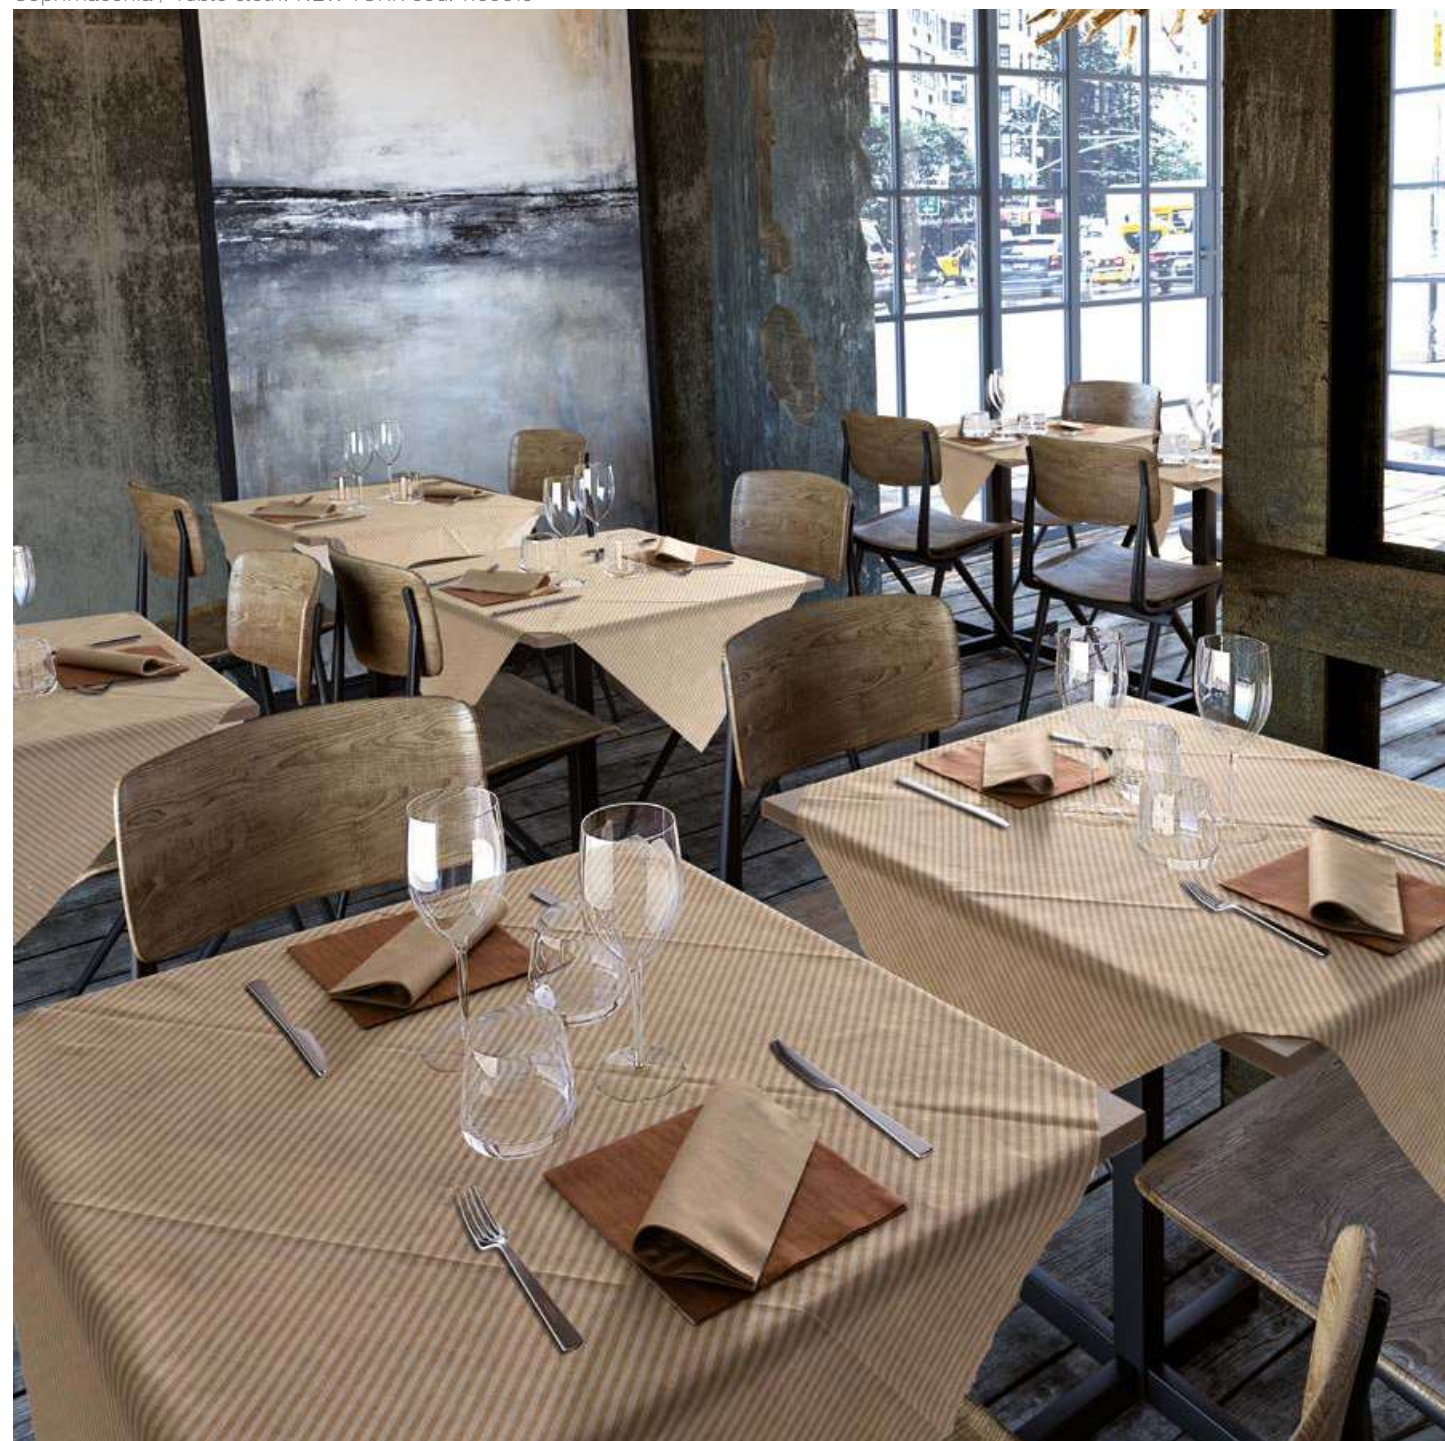

New York

Tovagliolo / Napkin: BASIC cod. 4461617 + OXFORD cod. 4457404
Coprimacchia / Table cloth: NEW YORK cod. 1160519