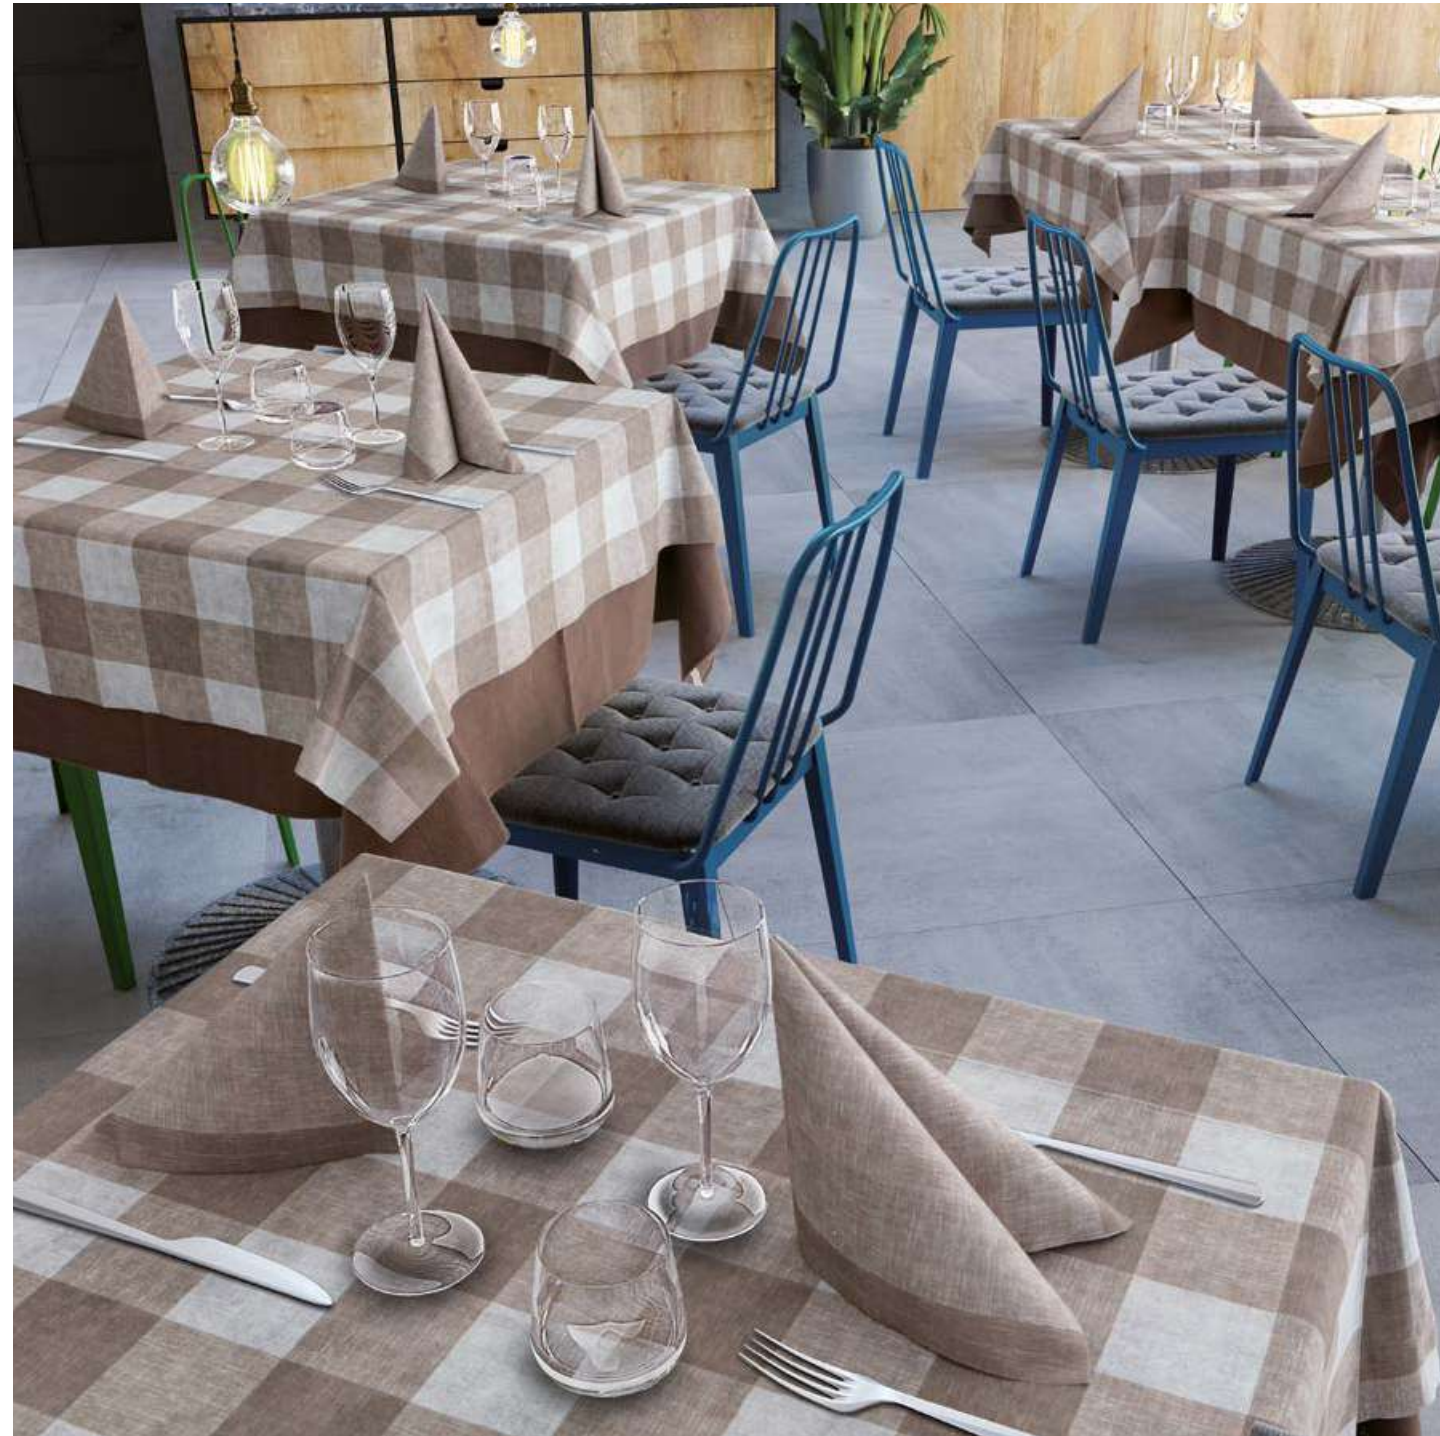

Firenze

Tovagliolo / Napkin: FIRENZE cod. 4460604
Coprimacchia / Table cloth: FIRENZE cod. 1160604