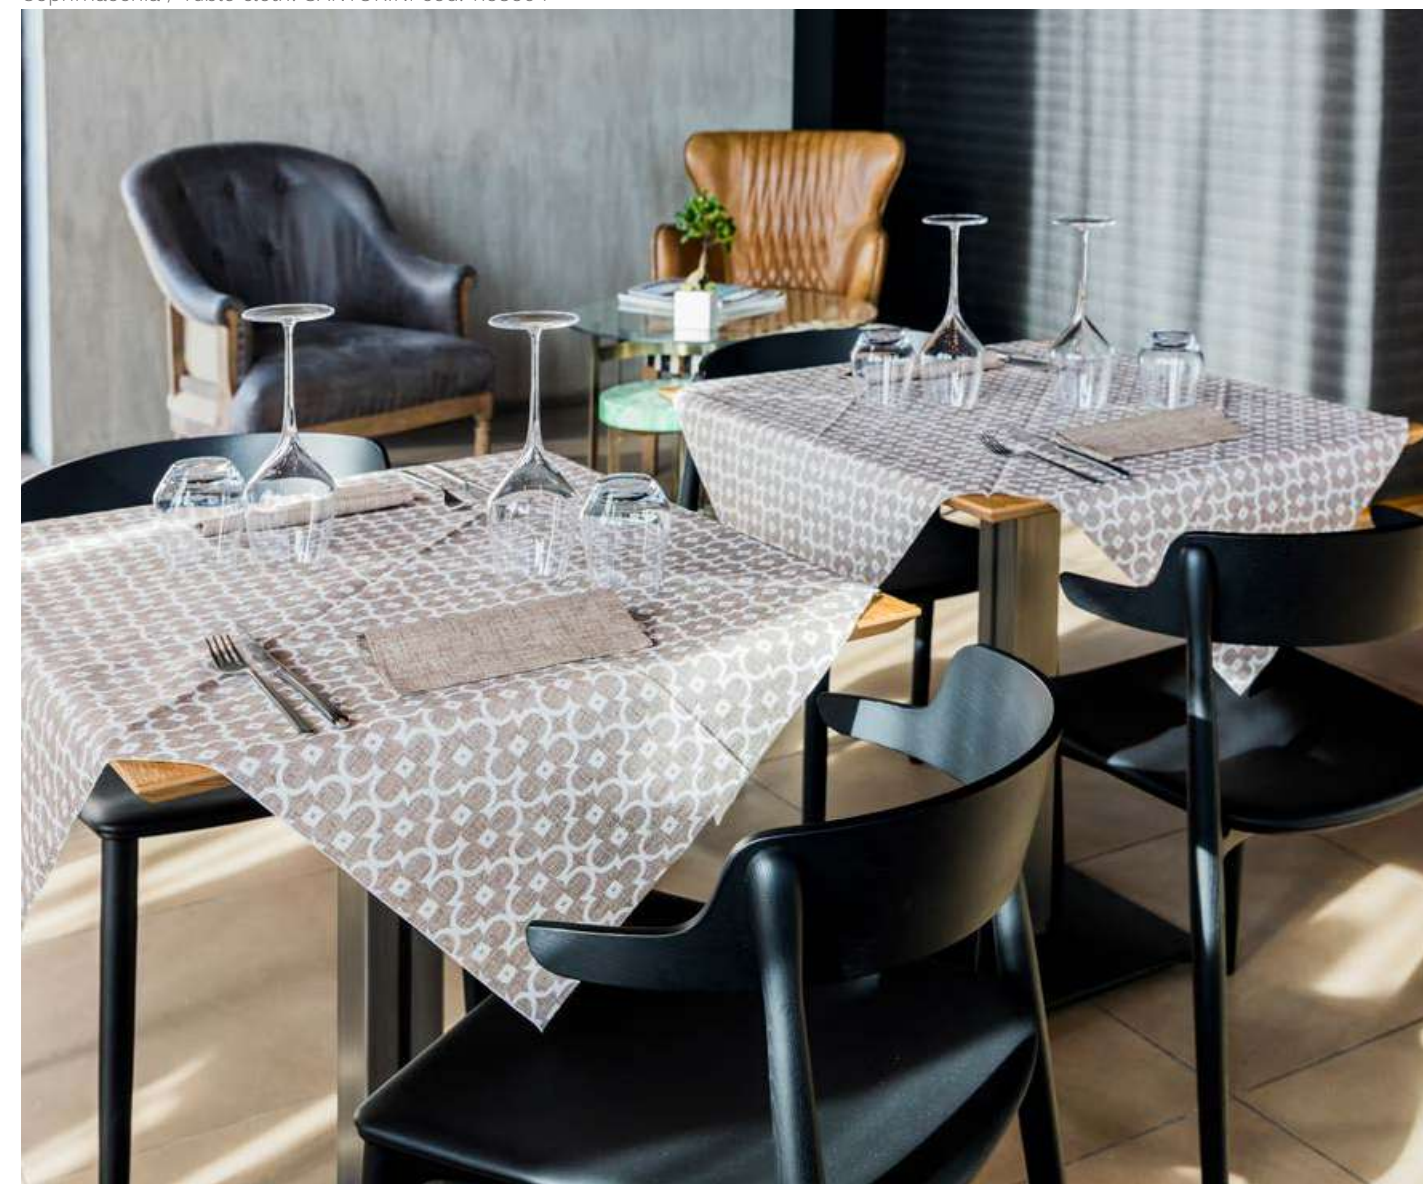

Santorini

Tovagliolo / Napkin: OXFORD cod. 4557404
Coprimacchia / Table cloth: SANTORINI cod. 1158504

Misura // Size   Articolo // Item

40x40cm   Tovagliolo / Napkin
100x100cm   Coprimacchia / Table cloth
120x120cm   Coprimacchia / Table cloth

Blu
Blue
4458508
1158508
1258508

Cacao
Cocoa
4458504
1158504
1258504

Avorio
Ivory
4458519
1158519
1258519