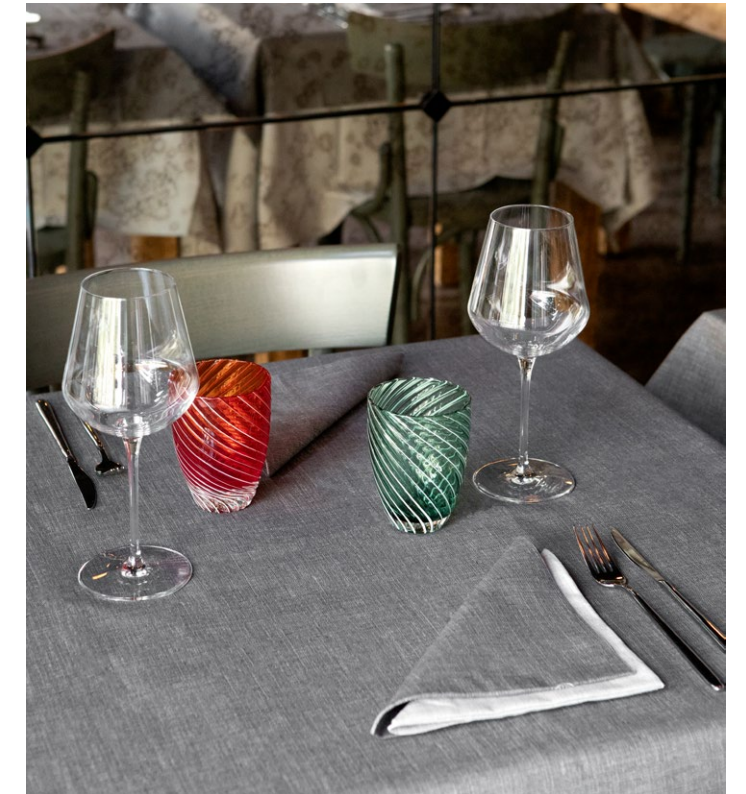

# Oxford

Aperitivo 25x25cm / Cocktail 25x25cm

Premium 45x45cm / Premium 45x45cm

Porta Posate / Cutlery Napkin

Tovagliolo Slim 25x40cm / Slim Napkin 25x40cm

Tovagliolo / Napkin: OXFORD cod. 4457440 + OXFORD cod. 4457423  
Coprimacchia / Table cloth: OXFORD cod. 1157423