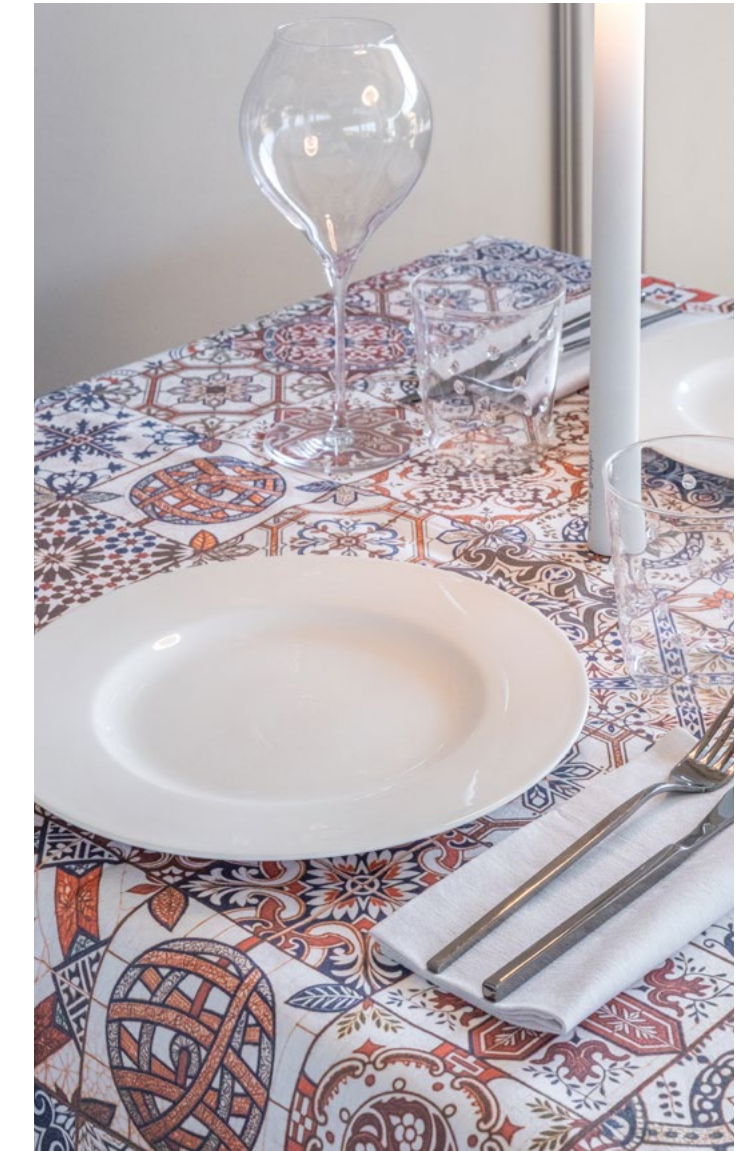

Tovagliolo / Napkin: BASIC cod. 4461604
Americana / Placemat: VIETRI cod. 3564004

Tovagliolo / Napkin: BASIC cod. 4450000
Coprimacchia / Table cloth: VIETRI cod. 1164004

Misura // Size Articolo // Item

100x100cm Coprimacchia / Table cloth
120x120 Coprimacchia / Table cloth
33x45 Americana / Placemat