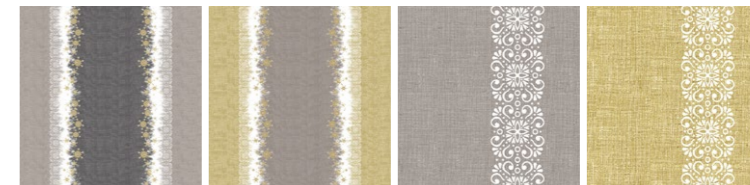

Bordeaux Bordeaux

STOCCOLMA

Tovagliolo / Napkin: OXFORD cod. 4457441
 Coprimacchia / Table cloth: STOCCOLMA cod. 1160123

Tovagliolo / Napkin: STOCCOLMA cod. 4460132 + OXFORD 4457440
 Coprimacchia / Table cloth: STOCCOLMA cod. 1160132